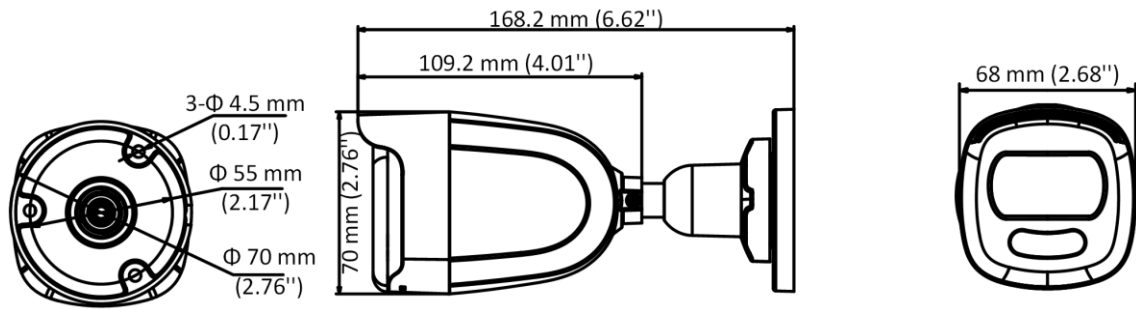

www.hikvision.com

Especificación

Cámara	
Sensor de imagen	CMOS de 5 megapíxeles
Sistema de señal	PAL/NTSC
Resolución	2560 (H) × 1944 (V)
Cuadros por segundo	TVI: 5 MP a 20 fps, 4 MP a 30 fps, 4 MP a 25 fps, 1080p a 30 fps, 1080p a 25 fps CVI: 4 MP a 30 fps, 4 MP a 25 fps AHD: 5 MP a 20 fps, 4 MP a 30 fps, 4 MP a 25 fps CVBS: PAL/NTSC
mín. iluminación	0.0005 Lux @ (F1.0, AGC ON), 0 Lux con luz blanca
Tiempo de obturación	PAL: 1/25 s a 1/50 000 s NTSC: 1/30 s a 1/50 000 s
Obturador lento	máx. 16 veces
Lente	Lente fija de 3,6 mm, 6 mm
Campo de visión horizontal	80,1°(3,6mm), 49,3°(6mm)
Montura del lente	M16
día y noche	Color
WDR (amplio rango dinámico)	≥130dB
Ajuste de ángulo	Pan: 0 a 360°, Inclinación: 0 a 90°, Rotación: 0 a 360°
Menú	
Luz blanca	Apagado automático
Modo de imagen	STD/HIGH-SAT
CAG	sí
Modo Día/Noche	Color
Balance de blancos	Manual de auto
Modo AE (exposición automática)	WDR/BLC/HLC/Global/HLS/Anti-banda
Máscara de privacidad	4 máscaras de privacidad programables
Detección de movimiento	4 áreas de movimiento programables
Reducción de ruido	DNR 3D
Idioma	inglés
Función	Brillo, Nitidez, Espejo, Luz Inteligente
Interfaz	
Salida de vídeo	Conmutable TVI/AHD/CVI/CVBS
General	
Condiciones de operación	- 40 °C a 60 °C (-40 °F a 140 °F), humedad 90 % o menos (sin condensación)
Fuente de alimentación	12 V CC ± 25 % <i>* Se recomienda utilizar un adaptador de corriente para suministrar energía a una cámara.</i>
El consumo de energía	máx. 3,5 vatios
Nivel de protección	IP67
Material	Metal
Rango de luz blanca	hasta 20m

Comunicación	HIKVISION-C
Dimensiones	68 mm × 70 mm × 168,2 mm (2,68" × 2,76" × 6,62")
Peso	Aprox. 350 g (0,77 libras)

Modelo disponible

DS-2CE10HFT-F

Dimensión

Accesorio

DS-1280ZJ-XS

Caja de conexiones

Distributed by