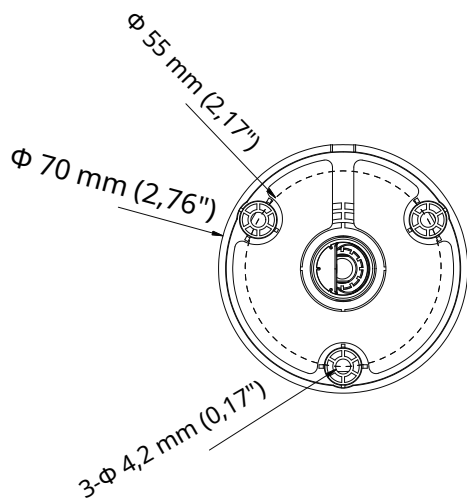

DS-2CE16C0T-IRPF Cámara bala HD720p IR

Características clave

- CMOS de alto rendimiento de 1 megapíxel
- Salida HD analógica, resolución de hasta 720p
- Interruptor día/noche
- DNR
- IR inteligente
- Hasta 20 m de distancia IR
- Conmutable TVI/AHD/CVI/CVBS
- IP66

Especificaciones

Cámara	
Sensor de imagen	Sensor de imagen CMOS de 1MP
Sistema de señal	PAL/NTSC
Píxeles efectivos	1296(H)×732(V)
mín. iluminación	0,01 Lux@ (F1.2, AGC ON), 0 Lux con IR
Tiempo de obturación	1/25 (1/30)s a 1/50 000 s
Lente	2,8 mm, 3,6 mm, 6 mm opcional
	Campo de visión: 70,9°(3,6 mm), 92°(2,8 mm), 56,7°(6 mm)
Montura del lente	M12
día y noche	ICR
Ajuste de ángulo	Panorámica: 0° a 360°, Inclinación: 0° a 180°, Rotación: 0° a 360°
Sincronización	sincronización interna
Velocidad de fotogramas de vídeo	720p@25fps / 720p@30fps
Salida de vídeo de alta definición	1 salida HD analógica
Relación señal/ruido	> 62dB
General	
Condiciones de operación	- 40 °C a 60 °C (-40 °F a 140 °F), Humedad 90% o menos (sin condensación)
Fuente de alimentación	12 V CC±15%
El consumo de energía	máx. 4 vatios
Nivel de protección	IP66
Rango de infrarrojos	hasta 20m
Dimensiones	70 mm × 154,5 mm (2,76" × 6,08")
Peso	300 g (0,66 libras)

Modelo de pedido

DS-2CE16C0T-IRPF

Dimensiones

Accesorios

DS-1280ZJ-XS
Caja de conexiones

DS-1H18
Balún de vídeo

X41T

Probador de cámara