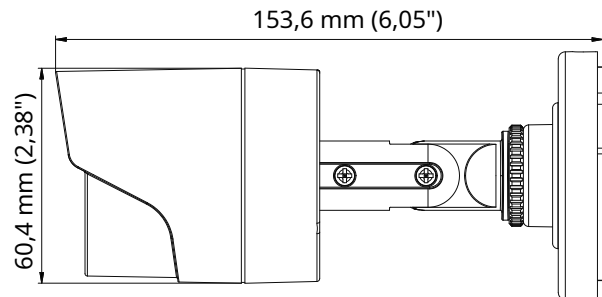

Dimensiones