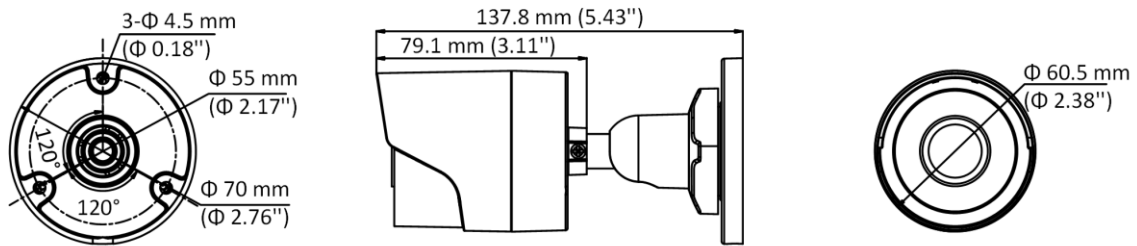

Modelo disponible

DS-2CE16D0T-IRF (C)

Dimensión