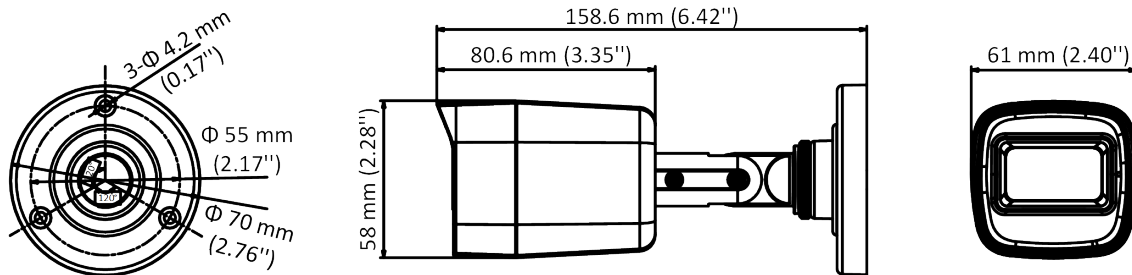

www.hikvision.com

Especificación

Cámara	
Sensor de imagen	CMOS de 2 megapíxeles
Sistema de señal	PAL/NTSC
Resolución	1920 (H) × 1080 (V)
Cuadros por segundo	TVI: 1080P@30fps , 1080P@25fps AHD: 1080P@30fps , 1080P@25fps CVI: 1080P@30fps , 1080P@25fps CVBS: PAL/NTSC
mín. iluminación	0,01 Lux@ (F1.2, AGC ON), 0 Lux con IR
Tiempo de obturación	PAL: 1/25 s a 1/50 000 s NTSC: 1/30 s a 1/50 000 s
Lente	Lente fija de 2,8 mm, 3,6 mm, 6 mm
Campo de visión	2,8 mm, FOV horizontal: 106,4°, FOV vertical: 57,9°, FOV diagonal: 124,6° 3,6 mm, FOV horizontal: 79,6°, FOV vertical: 43,5°, FOV diagonal: 93,7° 6 mm, FOV horizontal: 51,9°, FOV vertical: 30°, FOV diagonal: 58,8°
Montura del lente	M12
día y noche	ICR
WDR (amplio rango dinámico)	WDR digital
Audio	Micrófono incorporado
Ajuste de ángulo	Panorámica: 0 a 360°, Inclinación: 0 a 180°, Rotación: 0 a 360°
Menú	
Modo de imagen	STD/HIGH-SAT
CAG	sí
Modo Día/Noche	Automático/Color/B/N (Blanco y negro)
Balance de blancos	Manual de auto
Modo AE (exposición automática)	DWDR/BLC/HLC/Global
Reducción de ruido	DNR 2D
Idioma	inglés
Función	Brillo, Nitidez, Espejo, Smart IR
Interfaz	
Salida de vídeo	Conmutable TVI/AHD/CVI/CVBS
General	
Condiciones de operación	- 40 °C a 60 °C (-40 °F a 140 °F), humedad 90 % o menos (sin condensación)
Fuente de alimentación	12 V CC ± 25 %
El consumo de energía	máx. 2,7 vatios
Nivel de protección	IP67
Material	El plástico
Rango de infrarrojos	Hasta 25m

General	
Comunicación	HIKVISION-C
Dimensiones	58 mm × 61 mm × 158,6 mm (2,28" × 2,40" × 6,42")
Peso	Aprox. 160 g (0,35 libras)

Modelo disponible

DS-2CE16D0T-ITPFS

Dimensión

Accesorio

DS-1280ZJ-XS

Caja de conexiones