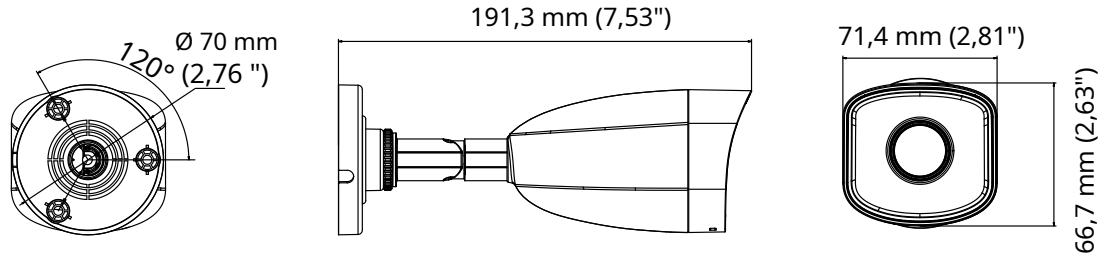

Dimensiones

Accesorio