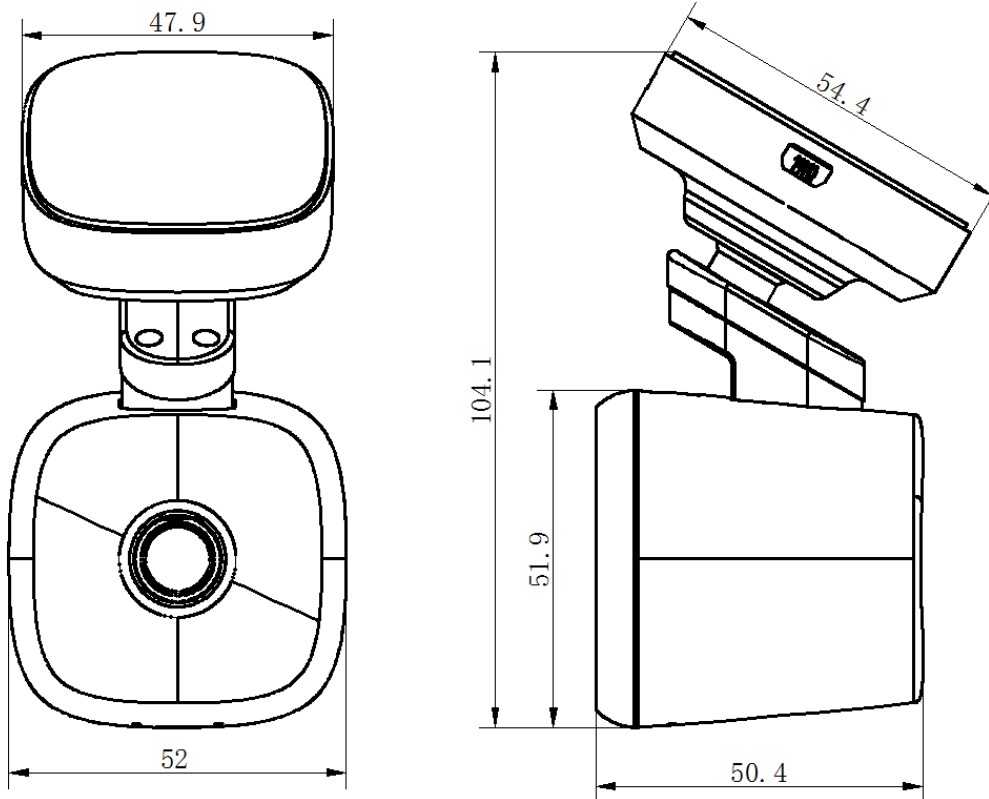

Dimensiones