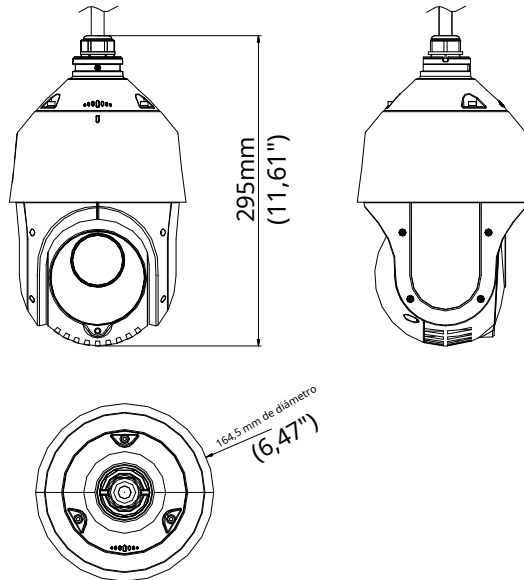

Modelo de pedido

DS-2AE4225TI-D(E)

Dimensión