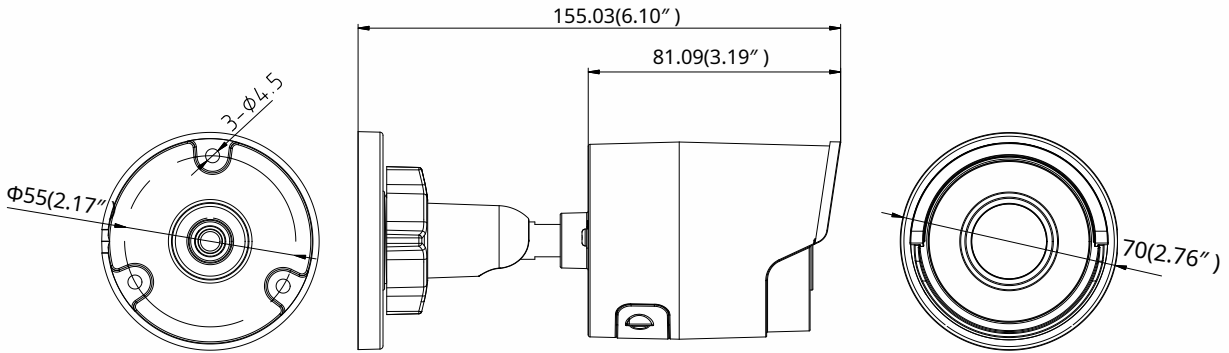

Dimensión

Accesorio

Caja de conexiones

Caja de conexiones

Distributed by

HIKVISION®

Headquarters

No.555 Qianmo Road, Binjiang District,
Hangzhou 310051, China
T +86-571-8807-5998
overseasbusiness@hikvision.com

Hikvision USA
T +1-909-895-0400
sales.usa@hikvision.com

Hikvision Italy
T +39-0438-6902
info.it@hikvision.com

Hikvision Singapore
T +65-6684-4718
sg@hikvision.com

Hikvision Africa
T +27 (0) 0351172
sale.africa@hikvision.com

Hikvision Europe
T +31-23-55-42-770
info.eu@hikvision.com

Hikvision France
T +33(0)1-85-330-450
info.fr@hikvision.com

Hikvision Oceania
T +61-2-8599-4233
salesau@hikvision.com

Hikvision Hong Kong
T +852-2151-1761

Hikvision Middle East
T +971-4-8816086
salesme@hikvision.com

Hikvision Spain
T +34-91-737-16-55
info.es@hikvision.com

Hikvision Canada
T +1-909-895-0400
sales.usa@hikvision.com

Hikvision Russia
T +7-495-669-67-99
saleru@hikvision.com

Hikvision Poland
T +48-22-460-01-50
poland@hikvision.com

Hikvision Korea
T +82-31-731-8841
sales.korea@hikvision.com

Hikvision India
T +91-22-28469900
sales@pramahikvision.com

Hikvision UK
T +01628-902140
support.uk@hikvision.com

Hikvision Brazil
T +55 11 3318-0050
Latam.support@hikvision.com