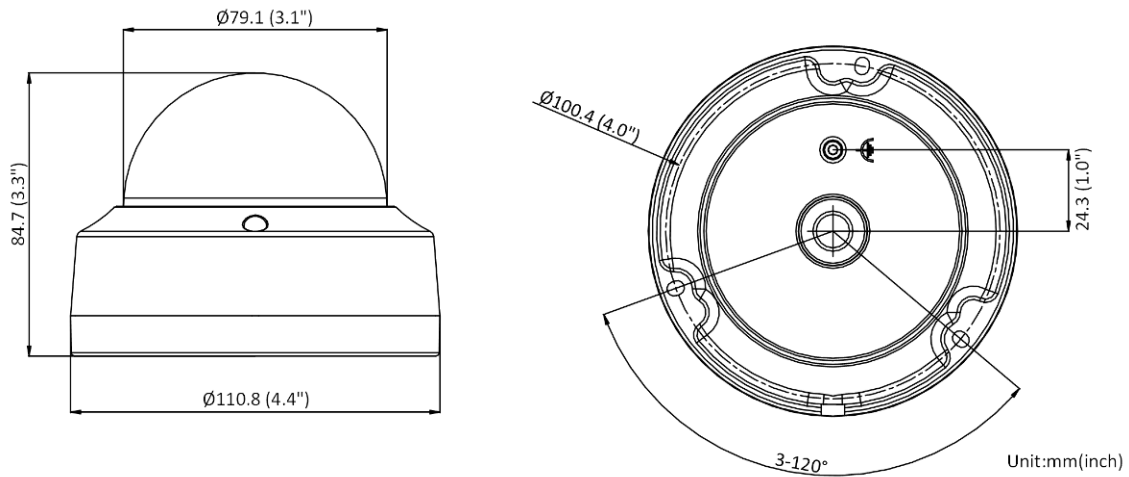

Modelo disponible

- DS-2CD2121G0-I (2,8/4/6 mm)
- DS-2CD2121G0-IS (2,8/4/6 mm)
- DS-2CD2121G0-IW (2,8/4 mm)
- DS-2CD2121G0-IWS (2,8/4 mm)

Dimensión

Accesorio

Opcional

<p>DS-1280ZJ-DM18 Caja de conexiones</p> 	<p>DS-1259ZJ Techo Inclinado Montar</p> 	<p>DS-1250ZJ Impermeable</p> 	<p>DS-1272ZJ-110 Montaje en pared</p> 	<p>DS-1275ZJ-SUS Montaje en poste vertical</p> 
<p>DS-1272ZJ-110B Montaje en pared</p> 	<p>DS-1258ZJ Montaje en pared</p> 	<p>DS-1276ZJ-SUS Montaje en esquina</p> 	<p>DS-1271ZJ-110 Montaje colgante</p> 	