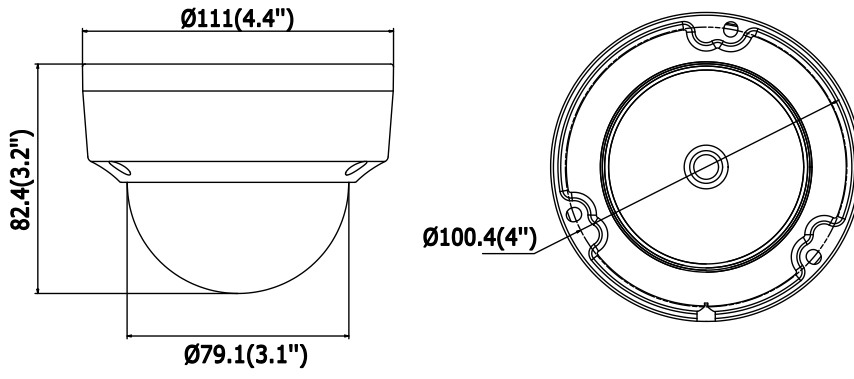

Peso	Cámara: 500 g (1,1 libras)
------	----------------------------

Modelo disponible

DS-2CD2125FWD-I (2,8/4/6/8/12 mm), DS-2CD2125FWD-IS (2,8/4/6/8/12 mm)

Dimensión

Unidad: milímetro

Accesorio

Montaje en techo inclinado
DS-1259ZJ