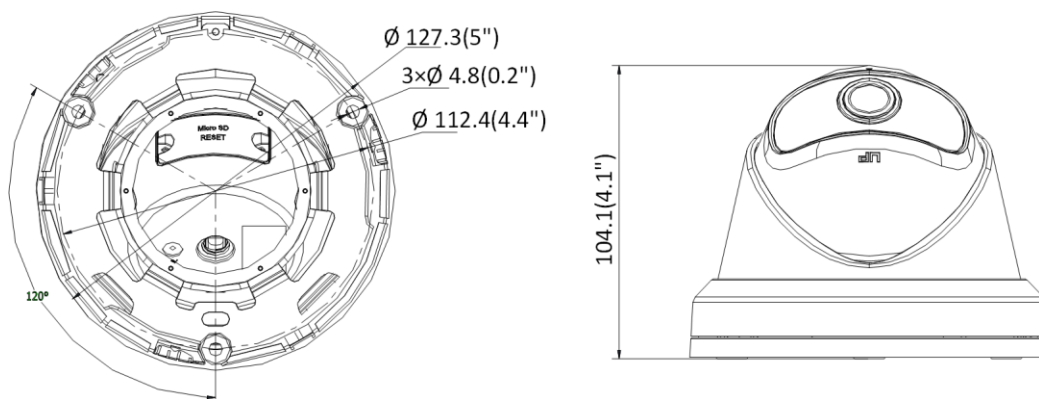

La seguridad	UL 60950-1, IEC 60950-1:2005 + Am 1:2009 + Am 2:2013, EN 60950-1:2005 + Am 1:2009 + Am 2:2013, IS 13252(Parte 1):2010+A1: 2013+A2:2015, CEI/EN 60950-1
Química	2011/65/UE, 2012/19/UE, Reglamento (CE) n° 1907/2006

* Las resoluciones enumeradas son solo opciones seleccionables. No significa que todas las transmisiones puedan funcionar a su máxima resolución al mismo tiempo.

Modelo disponible

DS-2CD2345G0P-I (1,68 mm)

Aplicación típica

Los productos de Hikvision se clasifican en tres niveles según su rendimiento anticorrosión. Consulte la siguiente descripción para elegir su entorno de uso.

Este modelo NO TIENE PROTECCIÓN ESPECÍFICA.

Nivel	Descripción
Protección de primer nivel	Los productos Hikvision de este nivel están equipados para su uso en áreas donde la protección anticorrosión profesional es imprescindible. Los escenarios de aplicación típicos incluyen costas, muelles, plantas químicas y más.
Protección moderada	Los productos Hikvision de este nivel están equipados para su uso en áreas con demandas anticorrosivas moderadas. Los escenarios de aplicación típicos incluyen áreas costeras a unos 2 kilómetros (1,24 millas) de distancia de las costas, así como áreas afectadas por la lluvia ácida.
Sin protección específica	Los productos Hikvision de este nivel están equipados para su uso en áreas donde no se necesita una protección anticorrosión específica.

Dimensión

Unit: mm(inch)