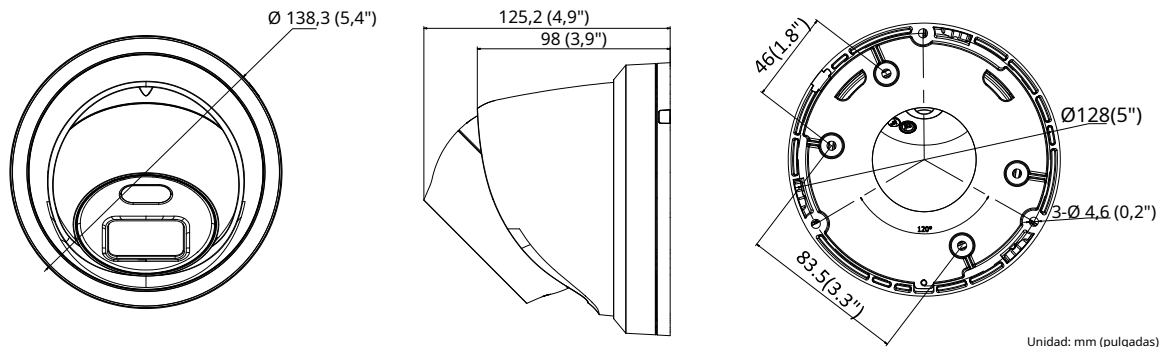

Dimensión

Unidad: mm (pulgadas)

Accesorio

Opcional

DS-1273ZJ-140B Montaje en pared	DS-1273ZJ-140 Montaje en pared	DS-1275ZJ-SUS Montaje en poste vertical	DS-1280ZJ-PT6 Caja de conexiones	DS-1276ZJ-SUS Montaje en esquina
DS-1271ZJ-140 Montaje colgante