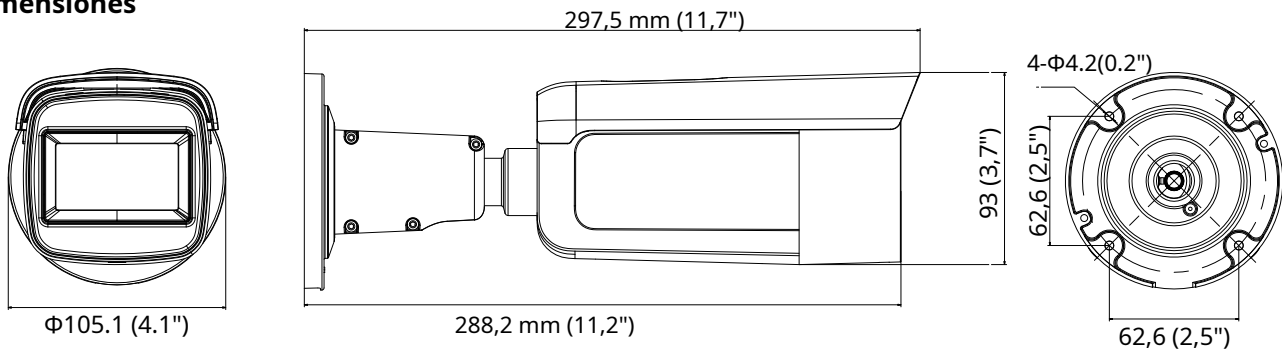

Material	Metal
Dimensiones	Φ 105,1 × 297,5 mm (Φ 4,1" × 11,7")
Peso	Cámara: aprox. 1285 g (2,8 libras) Con paquete: aprox. 1964 g (4,3 libras)

Modelo disponible:

DS-2CD2623G1-IZ (2,8 a 12 mm), DS-2CD2623G1-IZS (2,8 a 12 mm)

Dimensiones

Accesorios

Montaje en esquina

Caja de conexiones

Caja de conexiones

Montaje en poste vertical