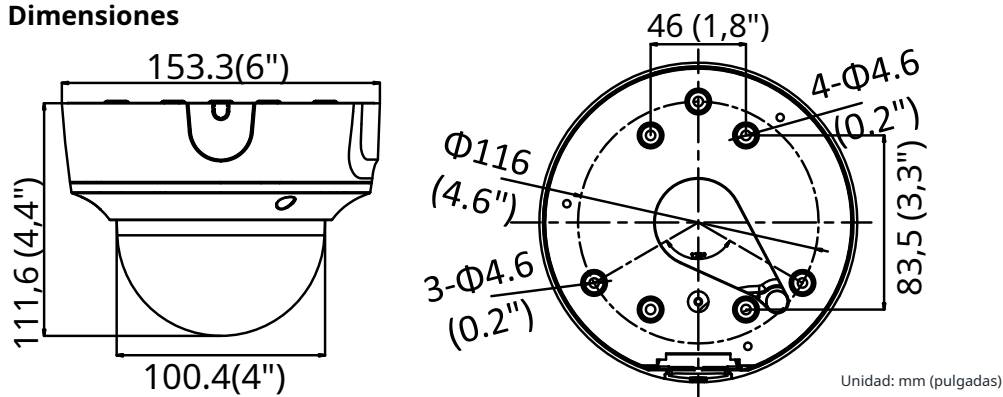

Nivel de protección	IP67, IK10
Material	Metal
Dimensiones	Cámara: Φ 153,3 × 111,6 mm (Φ 6" × 4,4") Con paquete: 244 × 174 × 173 mm (9,6" × 6,9" × 6,8")
Peso	Cámara: aprox. 830 g (1,8 libras) Con paquete: aprox. 1460 g (3,2 libras)

Modelo disponible:

DS-2CD2743G1-IZ (de 2,8 a 12 mm), DS-2CD2743G1-IZS (de 2,8 a 12 mm)

Dimensiones

Accesorios

DS-1471ZJ-155

Montaje colgante

DS-1473ZJ-155

Montaje en pared

Montaje en poste vertical

Montaje en esquina

Caja de conexiones

Montaje en pared

Montaje en poste vertical

Montaje en esquina

Caja de conexiones