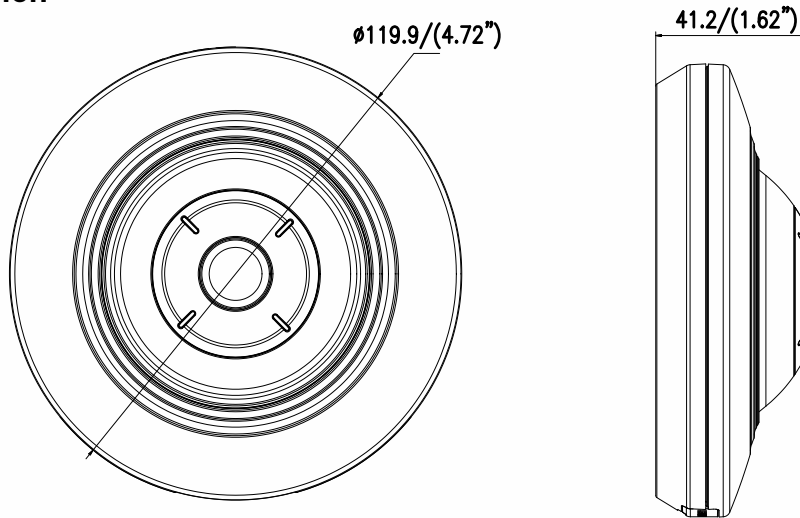

Modelo disponible

DS-2CD2955FWD-I (1,05 mm), DS-2CD2955FWD-IS (1,05 mm)

Aplicación típica

Los productos de Hikvision se clasifican en tres niveles según su rendimiento anticorrosión. Referir a la siguiente descripción para elegir para su entorno de uso.

Dimensión

Unidad: mm (pulgadas)

Accesorio

DS-1294ZJ
montaje en pared

DS-1281ZJ-DM27
Soporte de techo inclinado

DS-1297ZJ
Montaje colgante
(ampliable)

DS-1299ZJ
Montaje colgante

Distributed by