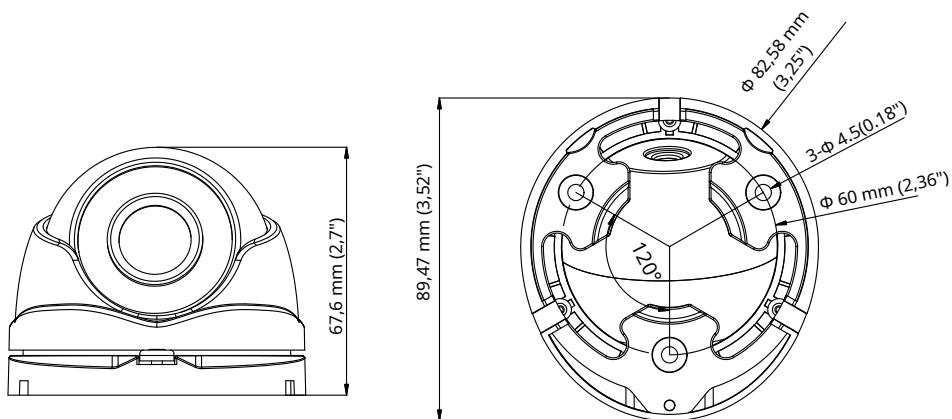

## Especificación

<b>Cámara</b>	
Sensor de imagen	Sensor de imagen CMOS de 1MP
Sistema de señal	PAL/NTSC
Píxeles efectivos	1296 (H)×732 (V)
mín. iluminación	0,01 Lux@ (F1.2, AGC ON), 0 Lux con IR
Tiempo de obturación	1/25 (1/30) s a 1/50 000 s
Lente	2,8 mm, 3,6 mm, 6 mm opcional Campo de visión: 70,9°(3,6 mm), 92°(2,8 mm), 56,7°(6 mm)
Montura del lente	M12
día y noche	ICR
Ajuste de ángulo	Panorámica: 0° a 360°, Inclinación: 0° a 75°, Rotación: 0° a 360°
Sincronización	sincronización interna
Velocidad de fotogramas de vídeo	720p@25fps / 720p@30fps
Salida de vídeo de alta definición	1 salida HD analógica
Relación señal/ruido	> 62dB
<b>General</b>	
Condiciones de operación	- 40 °C a 60 °C (-40 °F a 140 °F), Humedad: 90 % o menos (sin condensación)
Fuente de alimentación	12 V CC±15%
El consumo de energía	máx. 4 vatios
Nivel de protección	IP66
Rango de infrarrojos	hasta 20m
Dimensiones	89,47 × 67,6 mm (3,52" × 2,7")
Peso	340 g (0,75 libras)

### Dimensiones