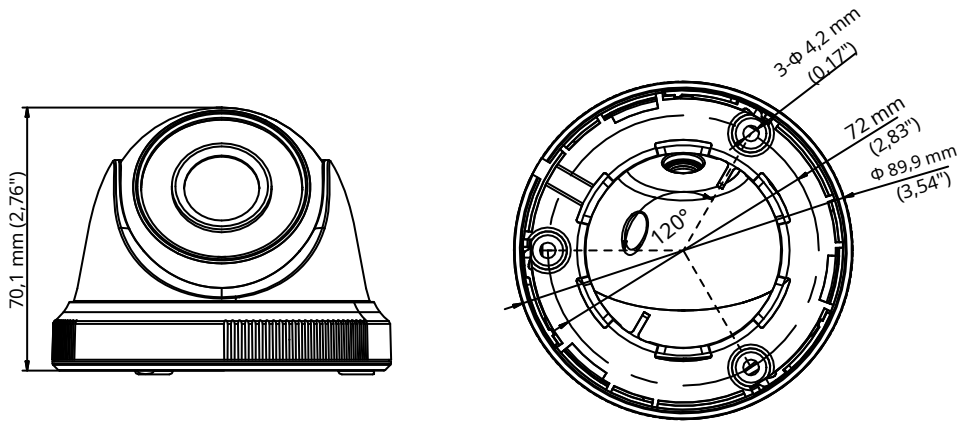

www.hikvision.com

Especificaciones

Cámara	
Sensor de imagen	Sensor de imagen CMOS de 1MP
Sistema de señal	PAL/NTSC
Píxeles efectivos	1296 (H)×732 (V)
mín. iluminación	0,01 Lux@ (F1.2, AGC ON), 0 Lux con IR
Tiempo de obturación	1/25 (1/30) s a 1/50 000 s
Lente	2,8 mm, 3,6 mm, 6 mm opcional
	Campo de visión: 70,9°(3,6 mm), 92°(2,8 mm), 56,7°(6 mm)
Montura del lente	M12
día y noche	ICR
Ajuste de ángulo	Panorámica: 0° a 360°, Inclinación: 0° a 75°, Rotación: 0° a 360°
Sincronización	sincronización interna
Velocidad de fotogramas de vídeo	720p@25fps / 720p@30fps
Salida de vídeo de alta definición	1 salida HD analógica
Relación señal/ruido	> 62dB
General	
Condiciones de operación	- 40 °C a 60 °C (-40 °F a 140 °F), Humedad: 90 % o menos (sin condensación)
Fuente de alimentación	12 V CC±15%
El consumo de energía	máx. 4 vatios
Rango de infrarrojos	hasta 20m
Dimensiones	Φ 89,9 mm × 70,1 mm (3,54" × 2,76")
Peso	250 g (0,55 libras)

Modelo de pedido

DS-2CE56C0T-IRPF

Dimensiones

Accesorios

DS-1272ZJ-110-TRS

Soporte de montaje en pared

DS-1275ZJ-SUS

Soporte de montaje en poste vertical