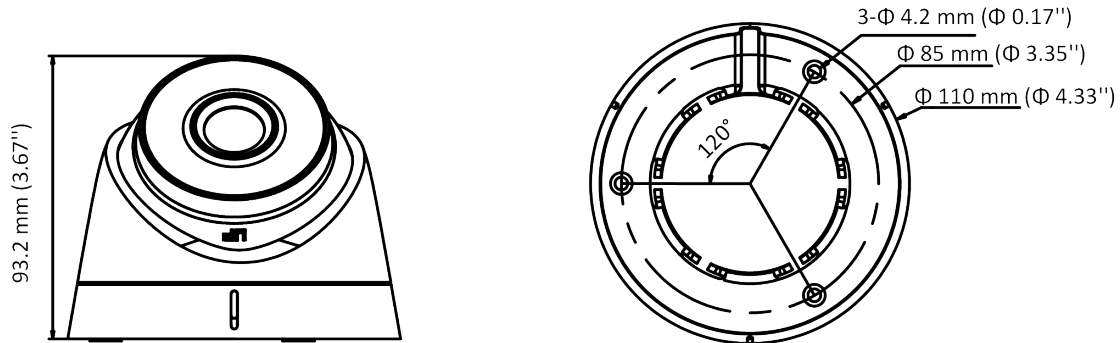

HIKVISION[®]

DS-2CE56D0T-IT1F (C)

Cámara de 2MP

- 2 MP, resolución de 1920 × 1080
- Lente focal fija de 2,8 mm, 3,6 mm, 6 mm
- Salida de video 4 en 1 (TVI/AHD/CVI/CVBS conmutable)
- IR inteligente, distancia IR de hasta 30 m
- IP67

www.hikvision.com

Especificación

Cámara	
Sensor de imagen	CMOS de 2 megapíxeles
Sistema de señal	PAL/NTSC
Resolución	1920 (H) × 1080 (V)
Cuadros por segundo	TVI: 1080P@30fps , 1080P@25fps CVI: 1080P@30fps , 1080P@25fps AHD: 1080P@30fps , 1080P@25fps CVBS: PAL/NTSC
mín. iluminación	0,01 Lux@ (F1.2, AGC ON), 0 Lux con IR
Tiempo de obturación	PAL: 1/25 s a 1/50 000 s NTSC: 1/30 s a 1/50 000 s
Lente	Lente fija de 2,8 mm, 3,6 mm, 6 mm
Campo de visión	2,8 mm, FOV horizontal: 101°, FOV vertical: 60°, FOV diagonal: 122° 3,6 mm, FOV horizontal: 79,6°, FOV vertical: 43,5°, FOV diagonal: 93,7° 6 mm, FOV horizontal: 51,9°, FOV vertical: 30°, FOV diagonal: 58,8°
Montura del lente	M12
día y noche	ICR
WDR (amplio rango dinámico)	WDR digital
Ajuste de ángulo	Panorámica: 0 a 360°, Inclinación: 0 a 75°, Rotación: 0 a 360°
Menú	
Modo de imagen	STD/HIGH-SAT
CAG	sí
Modo Día/Noche	Automático/Color/B/N (Blanco y negro)
Balance de blancos	Manual de auto
Modo AE (exposición automática)	DWDR/BLC/HLC/Global
Reducción de ruido	DNR 2D
Idioma	inglés
Función	Brillo, Nitidez, IR inteligente
Interfaz	
Salida de vídeo	Conmutable TVI/AHD/CVI/CVBS
General	
Condiciones de operación	- 40 °C a 60 °C (-40 °F a 140 °F), humedad 90 % o menos (sin condensación)
Fuente de alimentación	12 V CC ± 25 %
El consumo de energía	máx. 2,2 vatios
Nivel de protección	IP67
Material	El plástico
Rango de infrarrojos	Hasta 30m
Comunicación	HIKVISION-C

General	
Dimensiones	Φ 110 mm × 93,2 mm (Φ 4,33" × 3,67")
Peso	Aprox. 211 g (0,47 libras)

Modelo disponible

DS-2CE56D0T-IT1F (C)

Dimensión

Accesorio

DS-1272ZJ-110-TRS

Montaje en pared

DS-1275ZJ-SUS