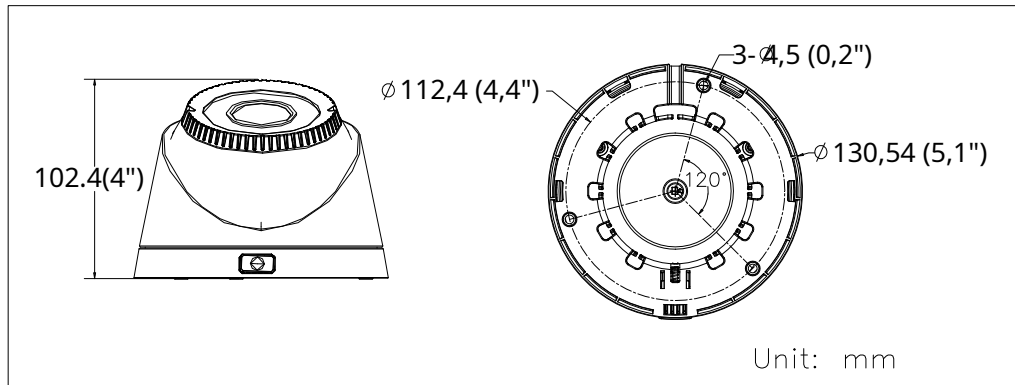

Dimensiones

Accesorios

Montaje en pared

Montaje en poste vertical

Montaje en esquina

Caja de conexiones

Montaje en techo inclinado

Balún de vídeo

Probador de cámara

Distributed by

Headquarters

No.555 Qianmo Road, Binjiang District,
Hangzhou 310051, China
T +86-571-8807-5998
overseasbusiness@hikvision.com

Hikvision Poland

T +48-22-460-01-50
poland@hikvision.com

Hikvision USA

T +1-909-895-0400
sales.usa@hikvision.com

Hikvision India

T +91-22-28469900
sales@pramahikvision.com

Hikvision UK

T +44-1628-9021-4
support.uk@hikvision.com

Hikvision Europe

T +31-23-5542770
saleseuro@hikvision.com

Hikvision Italy

T +39-0438-6902
info.it@hikvision.com

Hikvision Singap

T +65-6684-4718
sg@hikvision.com

Hikvision Middle East

T +971-4-8816086
salesme@hikvision.com

Hikvision France

T +33(0)1-85-330-444
info.fr@hikvision.com

Hikvision Australia

T +61-2-8599-4233
salesau@hikvision.com

Hikvision Russia

T +7-495-669-67-99
saleru@hikvision.com

Hikvision Spain

T +34-91-737-16-55
info.es@hikvision.com

Hikvision Hong Kong

T +852-2151-1761

0100001061107