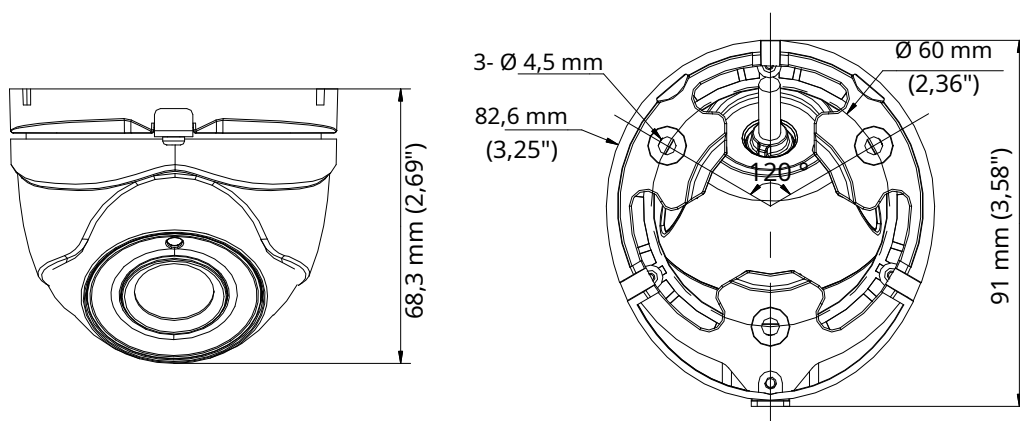

HIKVISION

DS-2CE56H0T-ITMF

Cámara torreta de 5 MP

Características clave

- COMS de alto rendimiento de 5 MP
- Resolución de 2560 × 1944
- Lente fija de 2,8 mm, 3,6 mm, 6 mm
- EXIR 2.0, IR inteligente, distancia IR de hasta 20 m
- Menú OSD, 2D DNR, DWDR
- Salida de video 4 en 1 (TVI/AHD/CVI/CVBS conmutable)
- IP67
- Hasta el coaxial (HIKVISION-C)

www.hikvision.com

Especificación

Cámara	
Sensor de imagen	Sensor de imagen CMOS de 5MP
Píxeles efectivos	2560 (H) × 1944 (V)
mín. Iluminación	Color: 0,01 Lux @ (F1.2, AGC ON), 0 Lux con IR
Tiempo de obturación	PAL: 1/25 s a 1/50 000 s NTSC: 1/30 s a 1/50 000 s
Lente	Lente fija de 2,8 mm, 3,6 mm, 6 mm
Campo de visión horizontal	85,5°(2,8 mm), 80,1°(3,6 mm), 57,1°(6 mm)
Montura del lente	M12
día y noche	filtro de corte IR
Ajuste de ángulo	Panorámica: 0° a 360°; Inclinación: 0° a 75°; Girar: 0° a 360°
Sincronización	sincronización interna
Cuadros por segundo	PAL: 5 MP a 20 fps , 4 MP a 25 fps , 1080p a 25 fps NTSC: 5 MP a 20 fps , 4 MP a 30 fps , 1080p a 30 fps
Menú	
CAG	Apoyo
Modo D/N	Automático/Color/B/N (Blanco y negro)
Balance de blancos	ATW/MWB
CLB	Apoyo
DWDR (rango dinámico amplio digital)	Apoyo
Idioma	inglés
Funciones	Brillo, Nitidez, DNR, Espejo, Smart IR
Interfaz	
Salida de vídeo	1 salida analógica HD
Boton interruptor	TVI/AHD/CVI/CVBS
General	
Condiciones de operación	- 40 °C a 60 °C (-40 °F a 140 °F), humedad: 90 % o menos (sin condensación)
Fuente de alimentación	12 V CC ±25 %
El consumo de energía	máx. 4,3 vatios
Nivel de protección	IP67
Material	Metal
Rango de infrarrojos	hasta 20m
Comunicación	Hasta el coaxial, Protocolo: HIKVISION-C (salida TVI)
Dimensiones	91 mm × 82,6 mm × 68,3 mm (3,58" × 3,25" × 2,69")
Peso	Aprox. 350 g (0,77 libras)

Modelo de pedido

DS-2CE56H0T-ITMF

Dimensión

Accesorio

DS-1272ZJ-110-TRS
Montaje en pared

DS-1275ZJ
Montaje en poste vertical

DS-1276ZJ-SUS
Montaje en esquina

DS-1280ZJ-XS
Caja de conexiones