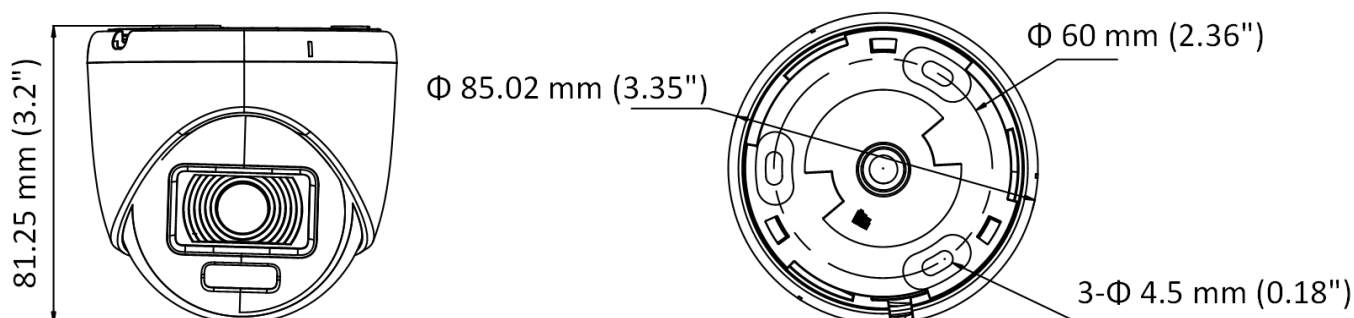

Modelo disponible

DS-2CE70DF0T-PF

Dimensión