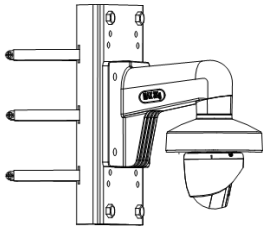

Accesorio

DS-1275ZJ-SUS