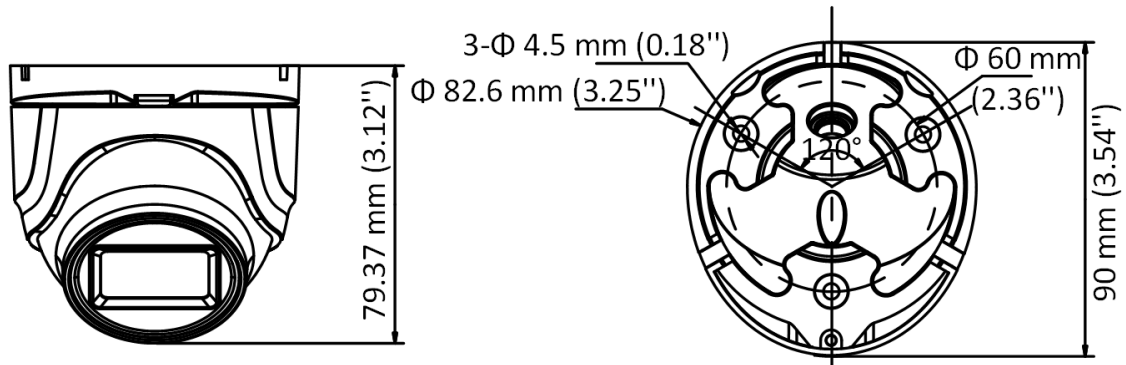

HIKVISION[®]

DS-2CE76D0T-ITMF (C)

Cámara de 2MP

- 2 MP, resolución de 1920 × 1080
- Lente de focal fija de 2,8 mm, 3,6 mm y 6 mm
- Salida de video 4 en 1 (TVI/AHD/CVI/CVBS conmutable)
- IR inteligente, distancia IR de hasta 30 m
- IP67

www.hikvision.com

Especificación

Cámara	
Sensor de imagen	CMOS de 2 megapíxeles
Sistema de señal	PAL/NTSC
Resolución	1920 (H) × 1080 (V)
Cuadros por segundo	TVI: 1080P@30fps , 1080P@25fps CVI: 1080P@30fps , 1080P@25fps AHD: 1080P@30fps , 1080P@25fps CVBS: PAL/NTSC
mín. iluminación	0,01 Lux@ (F1.2, AGC ON), 0 Lux con IR
Tiempo de obturación	PAL: 1/25 s a 1/50 000 s NTSC: 1/30 s a 1/50 000 s
Lente	Lente fija de 2,8 mm, 3,6 mm, 6 mm
Campo de visión	2,8 mm, FOV horizontal: 101°, FOV vertical: 60°, FOV diagonal: 122° 3,6 mm, FOV horizontal: 79,6°, FOV vertical: 43,5°, FOV diagonal: 93,7° 6 mm, FOV horizontal: 51,9°, FOV vertical: 30°, FOV diagonal: 58,8°
Montura del lente	M12
día y noche	ICR
WDR (amplio rango dinámico)	WDR digital
Ajuste de ángulo	Panorámica: 0 a 360°, Inclinación: 0 a 75°, Rotación: 0 a 360°
Menú	
Modo de imagen	STD/HIGH-SAT
CAG	sí
Modo Día/Noche	Automático/Color/B/N (Blanco y negro)
Balance de blancos	Manual de auto
Modo AE (exposición automática)	DWDR/BLC/HLC/Global
Reducción de ruido	DNR 2D
Idioma	inglés
Función	Brillo, Nitidez, IR Inteligente
Interfaz	
Salida de vídeo	Conmutable TVI/AHD/CVI/CVBS
General	
Condiciones de operación	- 40 °C a 60 °C (-40 °F a 140 °F), humedad 90 % o menos (sin condensación)
Fuente de alimentación	12 V CC ± 25 %
El consumo de energía	3 W máx.
Nivel de protección	IP67
Material	Metal
Rango de infrarrojos	Hasta 30m
Comunicación	HIKVISION-C
Dimensiones	Φ 82,6 mm × 90 mm × 79,37 mm (Φ 3,25" × 3,54" × 3,12")
Peso	Aprox. 290 g (0,64 libras)

Modelo disponible

DS-2CE76D0T-ITMF (C)

Dimensión

Accesorio

DS-1272ZJ-110-TRS

Montaje en pared

DS-1275ZJ-SUS

Montaje en poste vertical