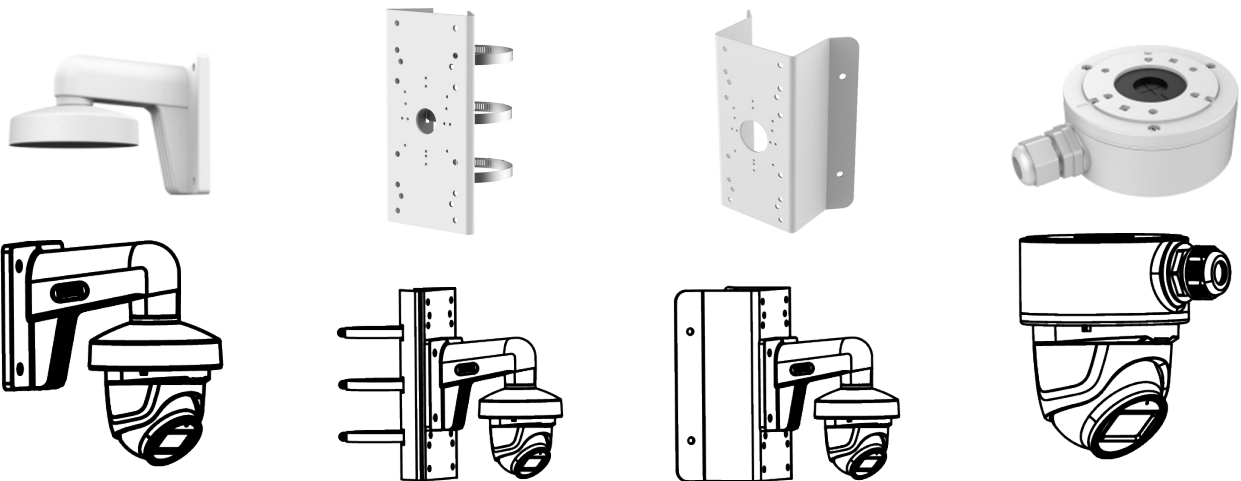

General	
Comunicación	HIKVISION-C
Dimensiones	82,6 mm × 90 mm × 79,37 mm (3,25" × 3,54" × 3,12")
Peso	Aprox. 289,5 g (0,64 libras)

Modelo disponible

DS-2CE76D0T-ITMFS

Dimensión

Accesorio

DS-1272ZJ-110-TRS

Montaje en pared

DS-1275ZJ-SUS

Montaje en poste vertical

DS-1276ZJ-SUS

Montaje en esquina

DS-1280ZJ-XS

Caja de conexiones

Distributed by

**HIKVISION®****Headquarters**