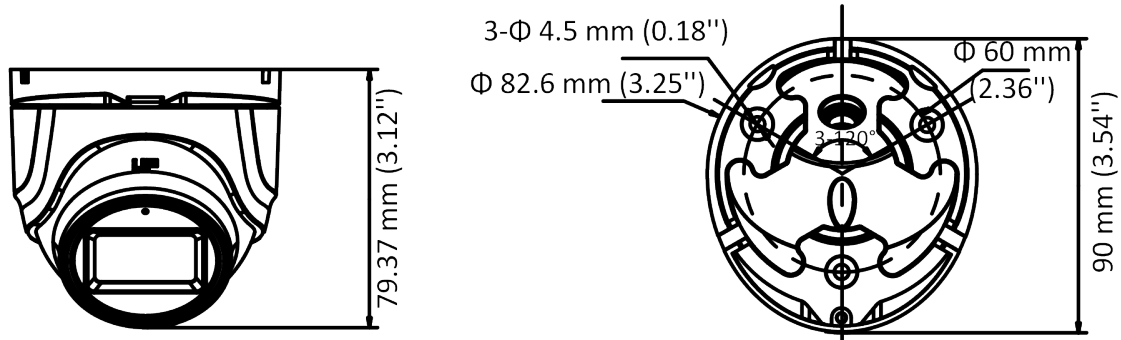

www.hikvision.com

Especificación

Cámara	
Sensor de imagen	CMOS de 2 megapíxeles
Sistema de señal	PAL/NTSC
Resolución	1920 (H) × 1080 (V)
Cuadros por segundo	TVI: 1080P@30fps , 1080P@25fps AHD: 1080P@30fps , 1080P@25fps CVI: 1080P@30fps , 1080P@25fps CVBS: PAL/NTSC
mín. iluminación	0,01 Lux@ (F1.2, AGC ON), 0 Lux con IR
Tiempo de obturación	PAL: 1/25 s a 1/50 000 s NTSC: 1/30 s a 1/50 000 s
Lente	Lente fija de 2,8 mm, 3,6 mm, 6 mm
Campo de visión	2,8 mm, FOV horizontal: 106,4°, FOV vertical: 57,9°, FOV diagonal: 124,6° 3,6 mm, FOV horizontal: 79,6°, FOV vertical: 43,5°, FOV diagonal: 93,7° 6 mm, FOV horizontal: 51,9°, FOV vertical: 30°, FOV diagonal: 58,8°
Montura del lente	M12
día y noche	ICR
WDR (amplio rango dinámico)	WDR digital
Audio	Micrófono incorporado
Ajuste de ángulo	Panorámica: 0 a 360°, Inclinación: 0 a 75°, Rotación: 0 a 360°
Menú	
Modo de imagen	STD/HIGH-SAT
CAG	sí
Modo Día/Noche	Automático/Color/B/N (Blanco y negro)
Balance de blancos	Manual de auto
Modo AE (exposición automática)	DWDR/BLC/HLC/Global
Reducción de ruido	DNR 2D
Idioma	inglés
Función	Brillo, Nitidez, Espejo, Smart IR
Interfaz	
Salida de vídeo	Conmutable TVI/AHD/CVI/CVBS
General	
Condiciones de operación	- 40 °C a 60 °C (-40 °F a 140 °F), humedad 90 % o menos (sin condensación)
Fuente de alimentación	12 V CC ± 25 %
El consumo de energía	máx. 3,7 vatios
Nivel de protección	IP67
Material	Metal
Rango de infrarrojos	Hasta 30m

General	
Comunicación	HIKVISION-C
Dimensiones	82,6 mm × 90 mm × 79,37 mm (3,25" × 3,54" × 3,12")
Peso	Aprox. 289,5 g (0,64 libras)

Modelo disponible

DS-2CE76D0T-ITMFS

Dimensión

Accesorio

DS-1272ZJ-110-TRS

Montaje en pared