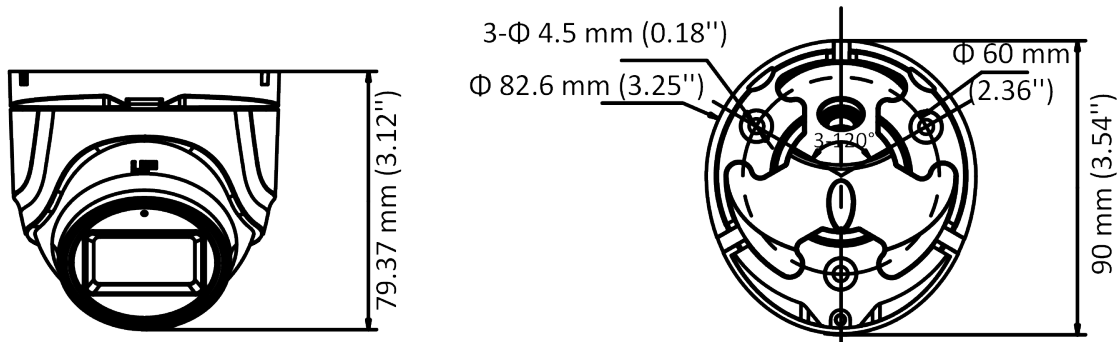

www.hikvision.com

Especificación

Cámara	
Sensor de imagen	CMOS de 5 megapíxeles
Sistema de señal	PAL/NTSC
Resolución	2560 (H) × 1944 (V)
Cuadros por segundo	TVI: 5MP@20fps , 4MP@30fps , 4MP@25fps , 1080P@30fps , 1080P@25fps CVI: 4MP@30fps , 4MP@25fps AHD: 5 MP a 20 fps , 4 MP a 30 fps , 4 MP a 25 fps CVBS: PAL/NTSC
mín. iluminación	0,01 Lux@ (F1.2, AGC ON), 0 Lux con IR
Tiempo de obturación	PAL: 1/25 s a 1/50 000 s NTSC: 1/30 s a 1/50 000 s
Lente	Lente fija de 2,8 mm, 3,6 mm, 6 mm
Campo de visión	2,8 mm, FOV horizontal: 85,5°, FOV vertical: 63,7°, FOV diagonal: 110,7° 3,6 mm, FOV horizontal: 80,1°, FOV vertical: 63,7°, FOV diagonal: 105,9° 6 mm, FOV horizontal: 57,1°, FOV vertical: 43,1°, FOV diagonal: 72,5°
Montura del lente	M12
día y noche	ICR
WDR (amplio rango dinámico)	WDR digital
Audio	Micrófono incorporado
Ajuste de ángulo	Panorámica: 0 a 360°, Inclinación: 0 a 75°, Rotación: 0 a 360°
Menú	
Modo de imagen	STD/HIGH-SAT
CAG	sí
Modo Día/Noche	Automático/Color/B/N (Blanco y negro)
Balance de blancos	Manual de auto
Modo AE (exposición automática)	DWDR/BLC/HLC/Global
Reducción de ruido	DNR 2D
Idioma	inglés
Función	Brillo, Nitidez, Espejo, Smart IR
Interfaz	
Salida de vídeo	Conmutable TVI/AHD/CVI/CVBS
General	
Condiciones de operación	- 40 °C a 60 °C (-40 °F a 140 °F), humedad 90 % o menos (sin condensación)
Fuente de alimentación	12 V CC ± 25 % * Se recomienda utilizar un adaptador de corriente para suministrar energía a una cámara.
El consumo de energía	máx. 3,7 vatios
Nivel de protección	IP67
Material	Metal

General	
Rango de infrarrojos	Hasta 30m
Comunicación	HIKVISION-C
Dimensiones	82,6 mm × 90 mm × 79,37 mm (3,25" × 3,54" × 3,12")
Peso	Aprox. 289,5 g (0,64 libras)

Modelo disponible

DS-2CE76H0T-ITMFS

Dimensión