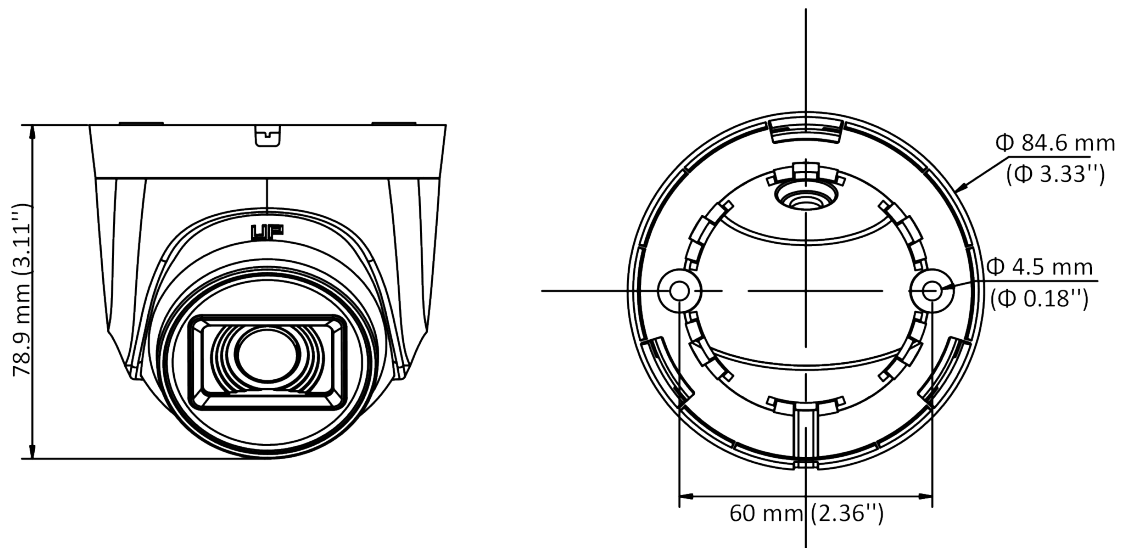

HIKVISION[®]

DS-2CE76H0T-ITPF(C)

Cámara de 5MP

- 5 MP, resolución de 2560 × 1944
- Lente focal fija de 2,4 mm, 2,8 mm, 3,6 mm, 6 mm
- IR inteligente, hasta 20 m de distancia IR
- Salida de video 4 en 1 (TVI/AHD/CVI/CVBS conmutable)

www.hikvision.com

Especificación

Cámara	
Sensor de imagen	CMOS de 5 megapíxeles
Sistema de señal	PAL/NTSC
Resolución	2560 (H) × 1944 (V)
Cuadros por segundo	TVI: 5M@20fps , 4M@30fps , 4M@25fps , 1080p@30fps , 1080p@25fps AHD: 5M@20fps , 4M@30fps , 4M@25fps CVI: 4M a 30 fps , 4M a 25 fps CVBS: PAL/NTSC
mín. iluminación	0,01 Lux@ (F1.2, AGC ON), 0 Lux con IR
Tiempo de obturación	PAL: 1/25 s a 1/50 000 s NTSC: 1/30 s a 1/50 000 s
Lente	Lente fija de 2,4 mm, 2,8 mm, 3,6 mm, 6 mm
Campo de visión	2,4 mm, FOV horizontal: 110°, FOV vertical: 81°, FOV diagonal: 137° 2,8 mm, FOV horizontal: 85°, FOV vertical: 63°, FOV diagonal: 110° 3,6 mm, FOV horizontal: 80°, FOV vertical: 63°, FOV diagonal: 105° 6 mm, FOV horizontal: 57°, FOV vertical: 43°, FOV diagonal: 72°
Montura del lente	M12
día y noche	ICR
WDR (amplio rango dinámico)	WDR digital
Ajuste de ángulo	Panorámica: 0 a 360°, Inclinación: 0 a 75°, Rotación: 0 a 360°
Menú	
Modo de imagen	STD/HIGH-SAT
CAG	sí
Modo Día/Noche	Automático/Color/B/N (Blanco y negro)
Balance de blancos	Manual de auto
Modo AE (exposición automática)	DWDR/BLC/HLC/Global
Reducción de ruido	DNR 2D
Idioma	inglés
Función	Brillo, Nitidez, Espejo, Smart IR
Interfaz	
Salida de vídeo	Conmutable TVI/AHD/CVI/CVBS
General	
Condiciones de operación	- 40 °C a 60 °C (-40 °F a 140 °F), humedad 90 % o menos (sin condensación)
Fuente de alimentación	12 V CC ± 25 %
El consumo de energía	máx. 4,3 vatios
Material	El plástico
Rango de infrarrojos	hasta 20m
Comunicación	HIKVISION-C

General	
Dimensiones	Φ 84,6 mm × 78,9 mm (Φ 3,33" × 3,11")
Peso	Aprox. 143 g (0,32 libras)

Modelo disponible

DS-2CE76H0T-ITPF(C)

Dimensión

Accesorio

DS-1272ZJ-110-TRS

Montaje en pared

DS-1275ZJ-SUS