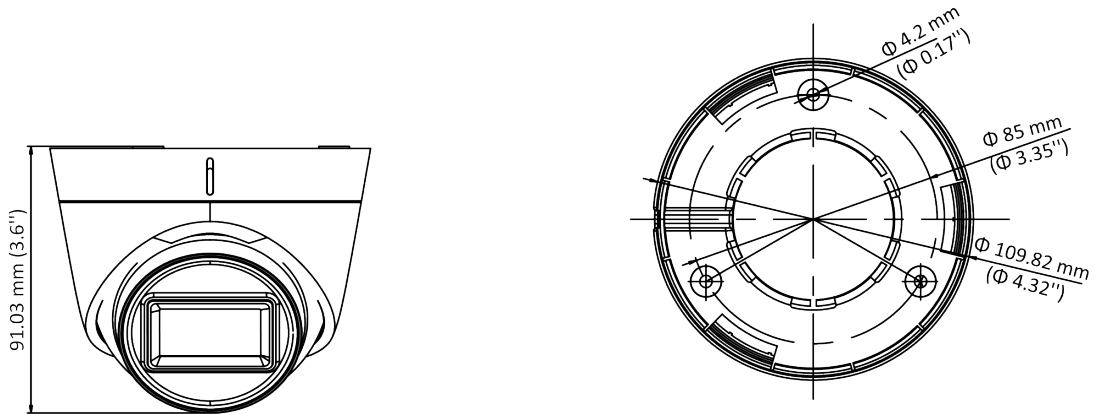

HIKVISION[®]

DS-2CE78H0T-IT1F(C)

Cámara de 5MP

- 5 MP, resolución de 2560 × 1944
- Lente focal fija de 2,4 mm, 2,8 mm, 3,6 mm, 6 mm
- IR inteligente, distancia IR de hasta 30 m
- Salida de video 4 en 1 (TVI/AHD/CVI/CVBS conmutable)
- IP67

www.hikvision.com

Especificación

Cámara	
Sensor de imagen	CMOS de 5 megapíxeles
Sistema de señal	PAL/NTSC
Resolución	2560 (H) × 1944 (V)
Cuadros por segundo	TVI: 5M@20fps , 4M@30fps , 4M@25fps , 1080p@30fps , 1080p@25fps AHD: 5M@20fps , 4M@30fps , 4M@25fps CVI: 4M a 30 fps , 4M a 25 fps CVBS: PAL/NTSC
mín. iluminación	0,01 Lux@ (F1.2, AGC ON), 0 Lux con IR
Tiempo de obturación	PAL: 1/25 s a 1/50 000 s NTSC: 1/30 s a 1/50 000 s
Lente	Lente fija de 2,4 mm, 2,8 mm, 3,6 mm, 6 mm
Campo de visión	2,4 mm, FOV horizontal: 110°, FOV vertical: 81°, FOV diagonal: 137° 2,8 mm, FOV horizontal: 85°, FOV vertical: 63°, FOV diagonal: 110° 3,6 mm, FOV horizontal: 80°, FOV vertical: 63°, FOV diagonal: 105° 6 mm, FOV horizontal: 57°, FOV vertical: 43°, FOV diagonal: 72°
Montura del lente	M12
día y noche	ICR
WDR (amplio rango dinámico)	WDR digital
Ajuste de ángulo	Panorámica: 0 a 360°, Inclinación: 0 a 75°, Rotación: 0 a 360°
Menú	
Modo de imagen	STD/HIGH-SAT
CAG	sí
Modo Día/Noche	Automático/Color/B/N (Blanco y negro)
Balance de blancos	Manual de auto
Modo AE (exposición automática)	DWDR/BLC/HLC/Global
Reducción de ruido	DNR 2D
Idioma	inglés
Función	Brillo, Nitidez, Espejo, Smart IR
Interfaz	
Salida de vídeo	Conmutable TVI/AHD/CVI/CVBS
General	
Condiciones de operación	- 40 °C a 60 °C (-40 °F a 140 °F), humedad 90 % o menos (sin condensación)
Fuente de alimentación	12 V CC ± 25 %
El consumo de energía	máx. 4,3 vatios
Nivel de protección	IP67
Material	Cubierta frontal: Plástico Cuerpo principal: Metálico

General	
Rango de infrarrojos	Hasta 30m
Comunicación	HIKVISION-C
Dimensiones	Φ 109,82 mm × 91,03 mm (Φ 4,32" × 3,60")
Peso	Aprox. 303 g (0,67 libras)

Modelo disponible

DS-2CE78H0T-IT1F(C)

Dimensión

Accesorio