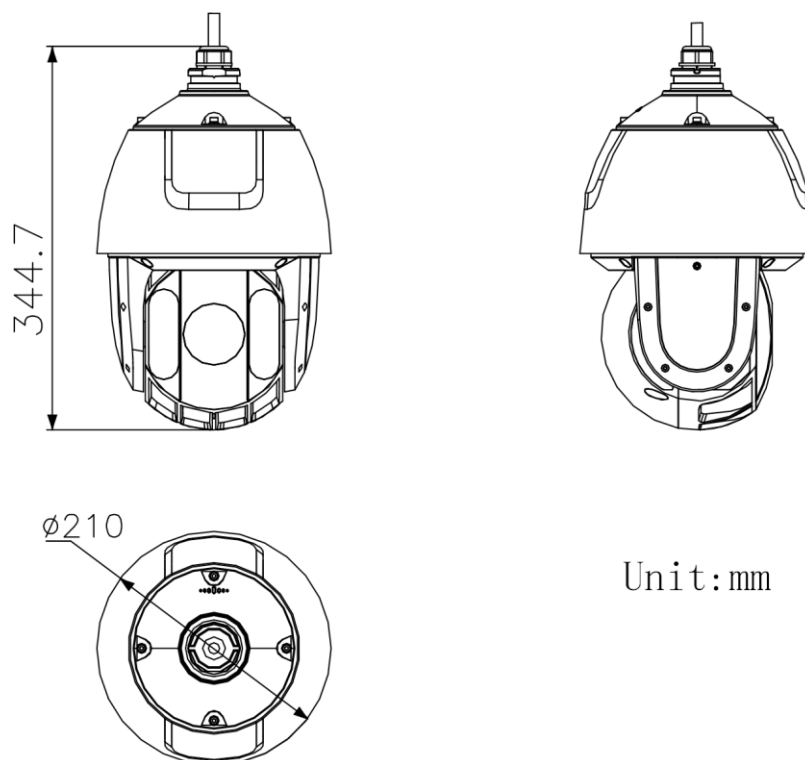

DORI	Detectar	Observar	Reconocer	Identificar
Definición	25 píxeles/m	63 píxeles/m	125 píxeles/m	250 píxeles/m
Distancia (Tele)	1600,0 m (5249,3 pies)	634,9 m (2083,0 pies)	320,0 m (1049,9 pies)	160,0 m (524,9 pies)

Dimensión

Unit: mm

Accesorio Incluido

DS-1602ZJ
Montaje en pared

Opcional