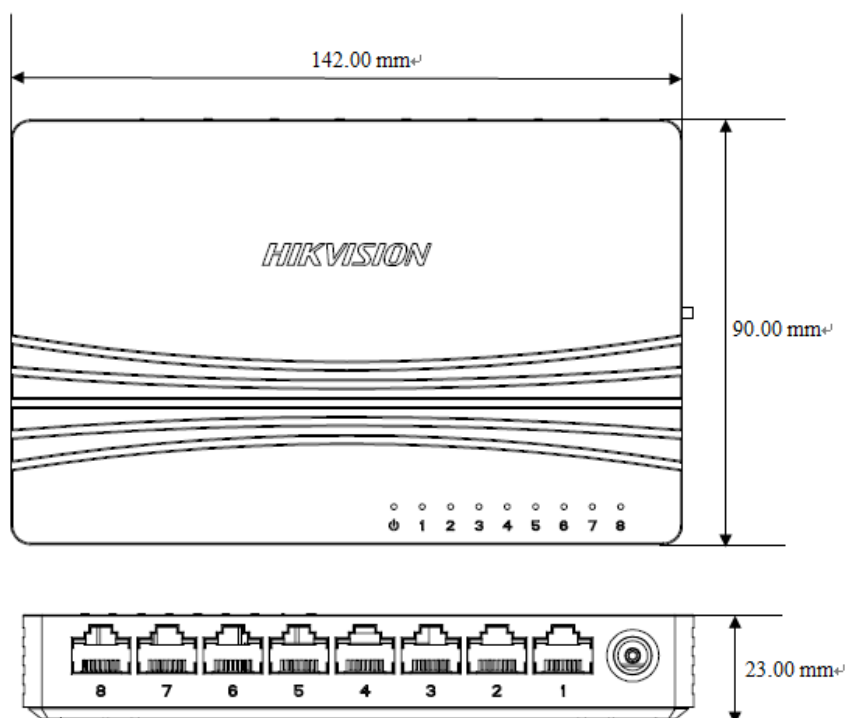

## Especificación

Modelo		DS-3E0508D-E
Parámetros de red	Número de puerto	8
	Tipo de puerto	Puertos RJ45 de 10/100/1000Mbps
	Estándar	IEEE 802.3, IEEE 802.3u, IEEE 802.3x, IEEE 802.3ab
	Modo de reenvío	Almacenamiento y reenvío
	tabla de direcciones MAC	4K
	Capacidad de conmutación	16 Gb/s
	Tasa de reenvío de paquetes	11.904Mpps
General	Cascarón	abdominales
	Peso	0,065 kg
	Dimensiones (L×H×D)	142×90×23mm
	Temperatura de funcionamiento	0°C~40°C
	Temperatura de almacenamiento	- 40°C~70°C
	Humedad de funcionamiento	10%~90% HR sin condensación
	Humedad de almacenamiento	5%~90% HR sin condensación
	Fuente de alimentación	9 V CC, 0,6 A

## Interfaz física

Panel frontal:

Panel lateral:

## Dimensión