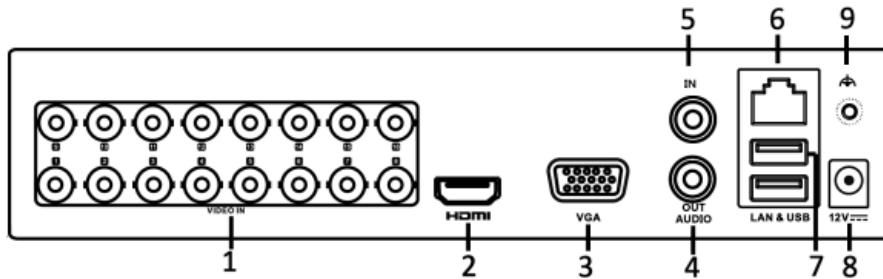

Interfaz física

No.	Descripción	No.	Descripción
1	Vídeo y Audio en	6	Interfaz de red LAN
2	Interfaz HDMI	7	Interfaz USB
3	Interfaz VGA	8	Entrada de alimentación de 12 VCC
4	SALIDA DE AUDIO	9	TIERRA
5	AUDIO EN