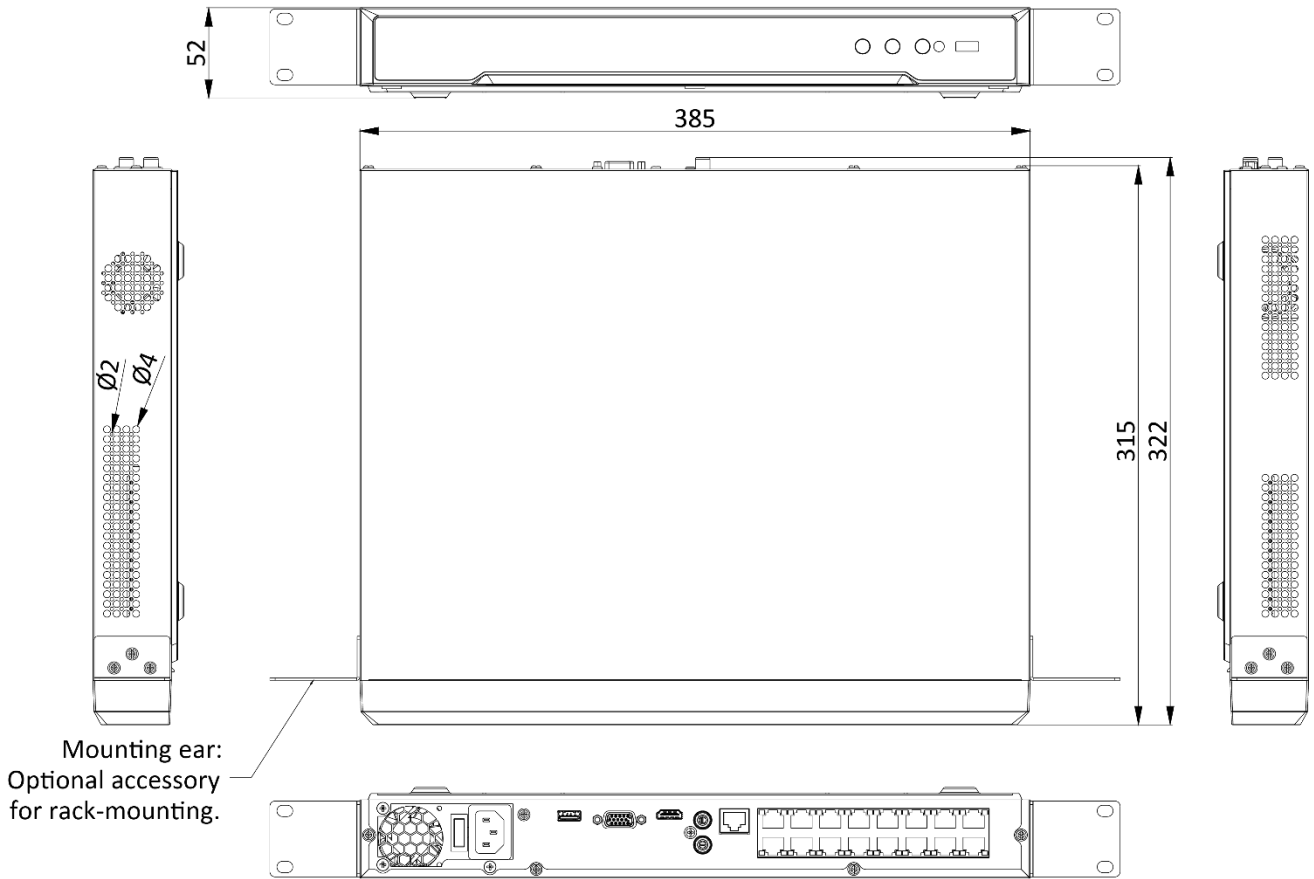

CE

EN 55032: 2015, EN 61000-3-2, EN 61000-3-3, EN 50130-4, EN 55035: 2017

Dimensión

Mounting ear:
Optional accessory
for rack-mounting.

scale/1:1;Unit/mm