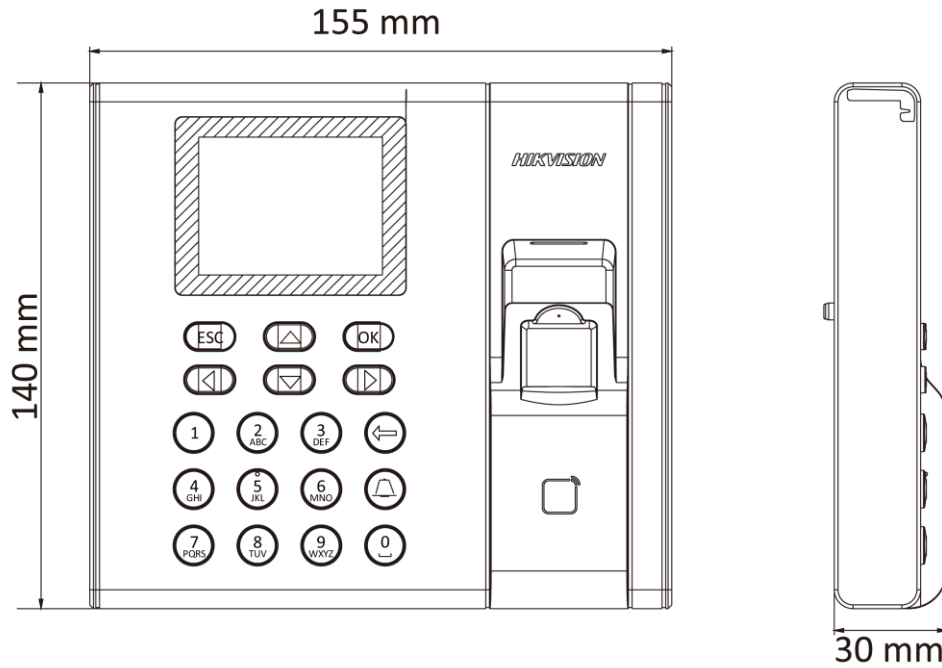

## Especificación

<b>Sistema</b>	
Sistema operativo	linux
<b>Pantalla</b>	
Tamaño de pantalla	2,4 pulgadas
Escribe	Pantalla de visualización LCD-TFT
<b>Audio</b>	
Salida de audio	1 altavoz, 1 zumbador
<b>La red</b>	
Red cableada	TCP/IP, 10/100 Mbps, autoadaptable
Protocolo de comunicación	TCP/IP, PU-RDSI
<b>Interfaz</b>	
Interfaz de red	1
control de bloqueo	1
Botón de salida	1
Entrada de contacto de puerta	1
MANOSEAR	1
USB	1
<b>Capacidad</b>	
Capacidad de la tarjeta	1000
Capacidad de huellas dactilares	1000
Capacidad de eventos	100,000
<b>Autenticación</b>	
Tipo de tarjeta	tarjeta EM
Distancia de lectura de tarjeta	0 a 3,5 cm
Módulo de huellas dactilares	Módulo óptico de huellas dactilares
Modo de comparación de huellas dactilares	1:1 y 1:N
Duración del reconocimiento de huellas dactilares	< 1 s
Huella digital LEJOS	≤ 0,001 %
FRR de huellas dactilares	≤ 0,01 %
<b>Otros</b>	
Fuente de alimentación	12 V CC/1 A
Temperatura de trabajo	- 10 °C a +55 °C (14 °F a +131 °F)
Humedad de trabajo	10% a 90% (sin condensación)
Color	Plata
Dimensiones	140 mm × 155 mm × 30 mm (5,51" × 6,01" × 1,18")
Informes de autoservicio (SSR)	Operación independiente, calcule datos de asistencia y exporte informes a través de la interfaz USB
Instalación	Montaje en pared

## Dimensión