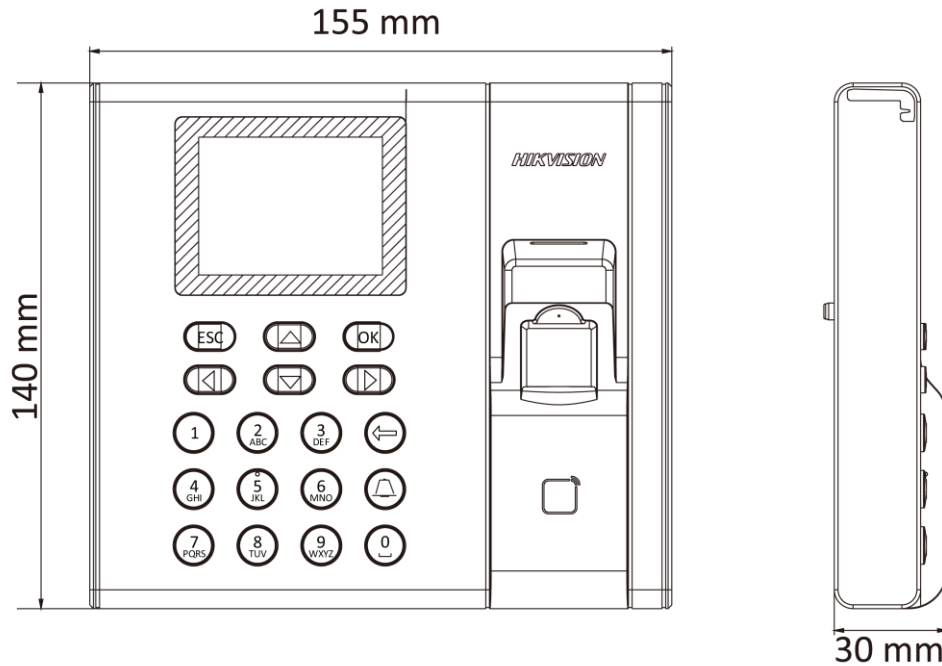

Modelo disponible

DS-K1T8003MF

Distributed by

HIKVISION®

Headquarters

No.555 Qianmo Road, Binjiang District,
Hangzhou 310051, China
T +86-571-8807-5998
overseasbusiness@hikvision.com

Hikvision USA
T +1-909-895-0400
sales.usa@hikvision.com

Hikvision Australia
T +61-2-8599-4233
salesau@hikvision.com

Hikvision India
T +91-22-28469900
sales@pramahikvision.com

Hikvision Canada
T +1-866-200-6690
sales.canada@hikvision.com

Hikvision Thailand
T +662-275-9949
sales.thailand@hikvision.com

Hikvision Europe
T +31-23-5542770
sales.eu@hikvision.com

Hikvision Italy
T +39-0438-6902
info.it@hikvision.com

Hikvision Brazil
T +55 11 3318-0050
Latam.support@hikvision.com

Hikvision Turkey
T +90 (216)521 7070- 7074
sales.tr@hikvision.com

Hikvision Malaysia
T +601-7652-2413
sales.my@hikvision.com

Hikvision UK & Ireland
T +01628-902140
sales.uk@hikvision.com

Hikvision South Africa
Tel: +27 (10) 0351172
sale.africa@hikvision.com

Hikvision France
T +33(0)1-85-330-450
info.fr@hikvision.com

Hikvision Kazakhstan
T +7-727-9730667
nikia.panfilov@hikvision.ru

Hikvision Vietnam
T +84-974270888
sales.vt@hikvision.com

Hikvision UAE
T +971-4-4432090
salesme@hikvision.com

Hikvision Singapore
T +65-6684-4718
sg@hikvision.com

Hikvision Spain
T +34-91-737-16-55
info.es@hikvision.com

Hikvision Tashkent
T +99-87-1238-9438
uzb@hikvision.ru

Hikvision Hong Kong
T +852-2151-1761
info.hk@hikvision.com

Hikvision Russia
T +7-495-669-67-99
saleru@hikvision.com

Hikvision Korea
T +82-(0)31-731-8817
sales.korea@hikvision.com

Hikvision Poland
T +48-22-460-01-50
info.pl@hikvision.com

Hikvision Indonesia
T +62-21-2933759
Sales.Indonesia@hikvision.com