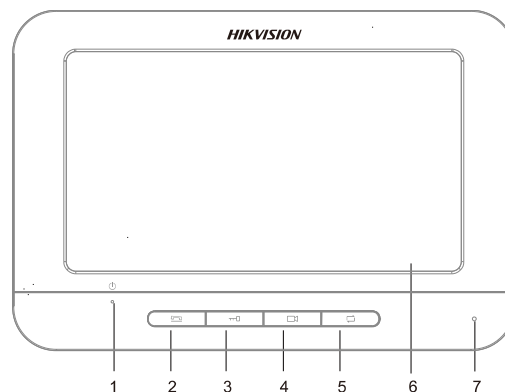

Estación interior