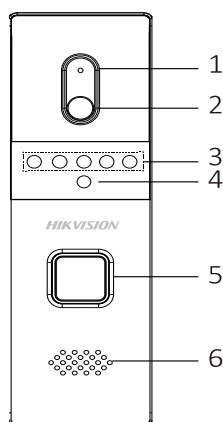

Apariencia e interfaces

Estación de puerta