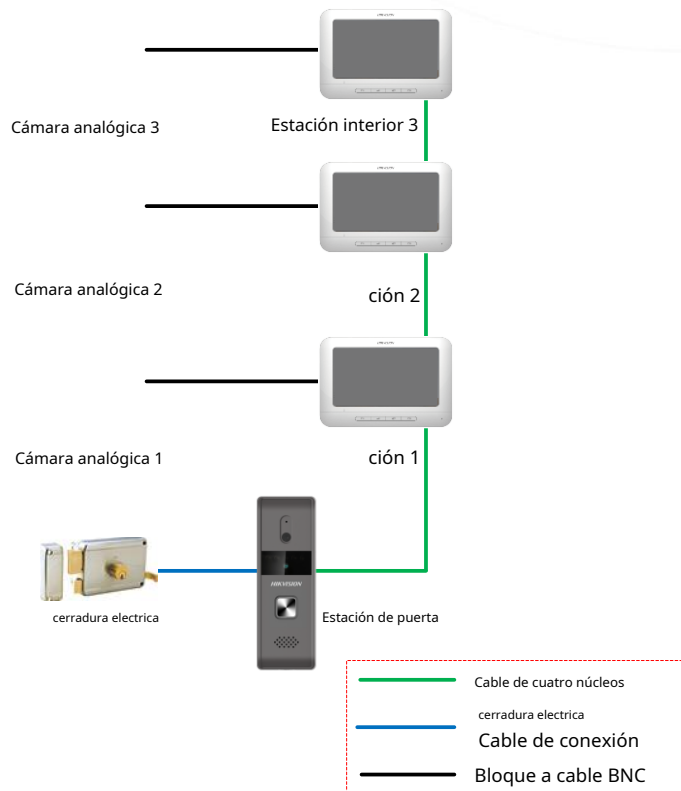

Aplicación típica