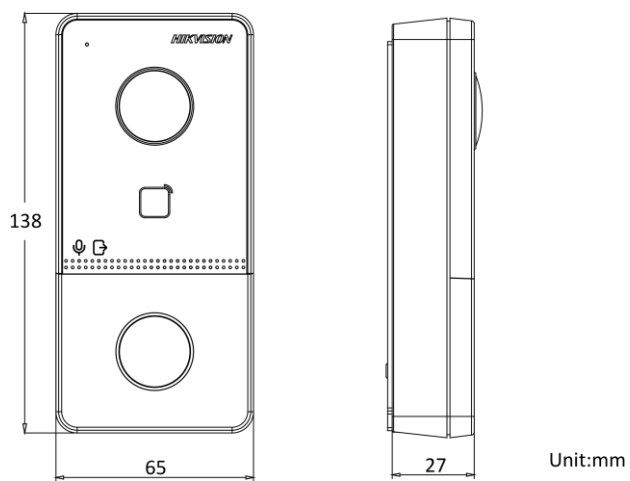

5	Energía Terminal	15	depuración Puerto
6	altavoz ejem	dieciséis	MANOSEAR
7	Alarma Terminal	17	Tornillo de ajuste
8	Micrófono mi	18	Tarjeta TF Espacio
9	Cámara	19	La red Interfaz
10	Indicador		

Dimensión

Modelo disponible

DS-KIS605-P