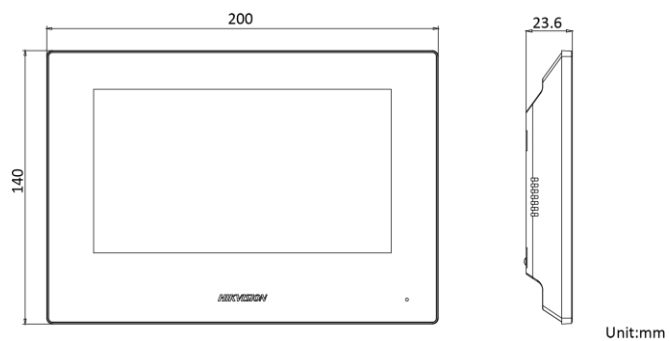

5	Energía Terminal	15	depuración Puerto
6	altavoz ejem	dieciséis	MANOSEAR
7	Alarma Terminal	17	Tornillo de ajuste
8	Micrófono mi	18	Tarjeta TF Espacio
9	Cámara	19	La red Interfaz
10	Indicador		

Dimensión

Modelo disponible

DS-KIS605-P