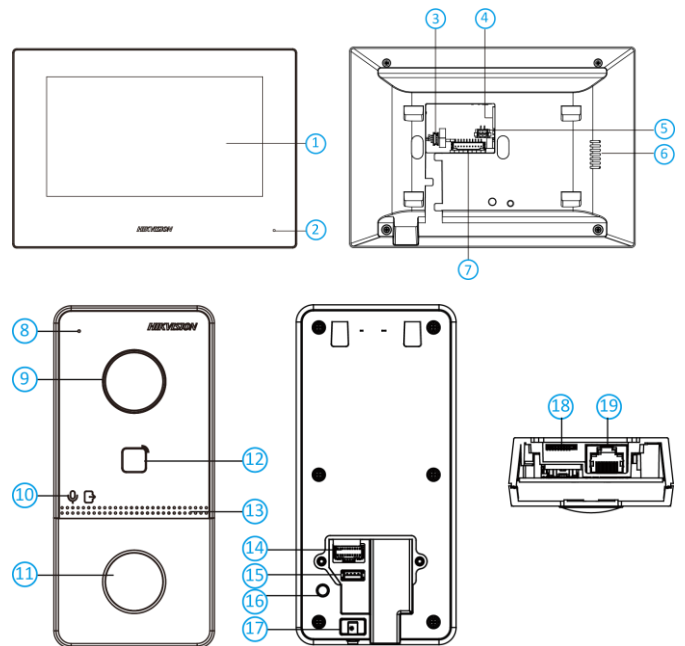

Estación de puerta	
Sistema operativo	Incorporado linux sistema operativo
Modo de operación	Botón único
Destello	16 millones, 32 millones
RAM	256 millones

Estación de puerta	
Relé	1
Frecuencia de lectura	13,56 MHz
Estación de puerta	
protocolo de red	TCP/IP, RSTP
Red cableada	Ethernet de 10/100 Mbps

estación interior	
Pantalla de visualización	LCD TFT de 7 pulgadas
Resolución de pantalla	1024 × 600
Método de operación	Toque capacitivo

estación interior	
Entrada de audio	incorporado omnidireccional micrófono
Salida de audio	Altavoz incorporado
Calidad de audio	Supresión de ruido y cancelación del eco
Estándar de compresión de audio	G.711U, G.711A
Tasa de compresión de audio	64 kbps

estación interior	
Interfaz de red	RJ45, PoE estándar para fuente de alimentación
RS-485	1 (Reservado)
Entrada de alarma	8 zonas
Salida de relé	2 (Reservado)
Entrada de alimentación	2 pines

estación interior	
Fuente de alimentación	12 VCC o PoE estándar
El consumo de energía	≤6 vatios

Temperatura de trabajo	- 10°C a 50°C (-14°F a 122°F)
Humedad de trabajo	0% a 90%
Dimensiones (A×H×D)	200mm × 140mm × 15,1 mm (7,87" × 5.51" × 0,59")
Instalación	Montaje en pared
Peso	683 g (con embalaje) 355 g (sin embalaje)

estación interior	
Sistema operativo	Incorporado RTOS sistema operativo
Memoria	64 MB
Destello	16 MB
estación interior	
Red cableada	10/100 Mbps autoadaptable
Protocolo	TCP/IP, SORBO, RTSP

Interfaz física

No.	Descripción	No.	Descripción
	norte		norte
1	Pantalla	11	Botón
2	Micrófono	12	Tarjeta Leer Área
3	depuración Puerto	13	altavoz ejem
4	La red Interfaz	14	Terminales