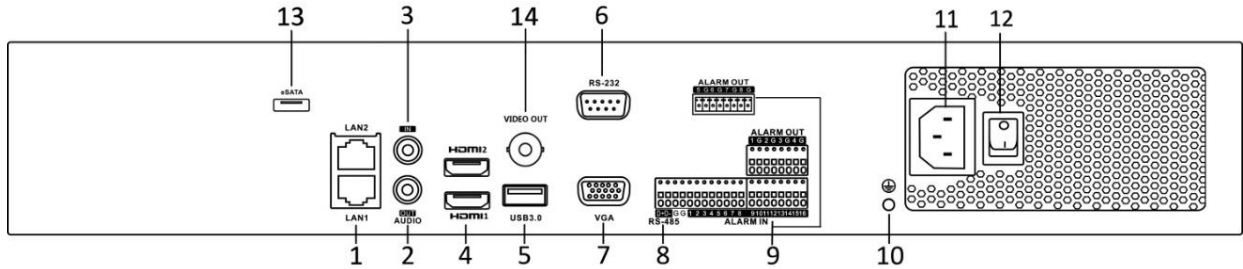

Interfaces físicas

Índice	Descripción	Índice	Descripción
1	Interfaces LAN1 y LAN2	2	SALIDA DE AUDIO
3	AUDIO EN	4	Interfaz HDMI
5	Interfaz USB 3.0	6	Interfaz serie RS-232
7	Salida VGA (Conector DB9)	8	Interfaz serie RS-485
9	Puerto del controlador, entrada de alarma/salida de alarma	10	TIERRA
11	Fuente de alimentación de 100 a 240 VCA	12	Interruptor de alimentación
13	Interfaz eSATA	14	SALIDA DE VIDEO