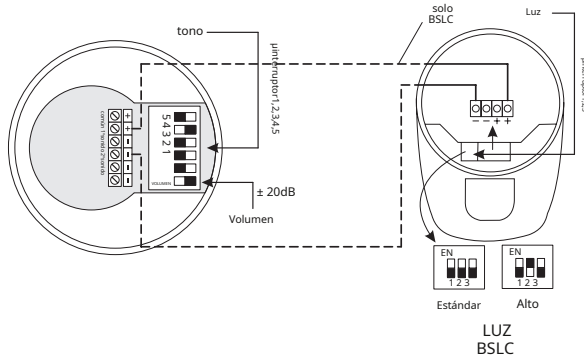

SIR24B

SIR24BL

SIR24B+BSLC

SIR24C

Sirenas de interior/exterior

Serie de sirenas de interior y exterior para conectar directamente a la salida de sirena de las centrales o módulos de relés.

SIRENA SIR24B, SIR24BL, SIR24BZA y BSLC

a 24Vdc 32mA
(SIR24B+BSLC)

Volumen de salida

a 24 Vcc 102 dB (A) (tono 3)
SIR24C 107dB (tono 23)

Temperatura operativa

- 25°C a +70°C

Dimensiones

Ø95 x 107 mm (SIR24BL/SIR24BZA)
Ø95 x 95 x 135 mm (SIR24B+BSLC)
Ø100 x 98 mm (SIR24C)

Proteccion IP

IP54-SIR24B
IP65-SIR24BL
IP65-SIR24BZA
IP65-SIR24B+BSLC
IP21C-SIR24C (base baja)
IP65-SIR24C (base alta)

SIRENA SIR24B + BSLC

SIRENAS SIR24B, SIR24BL Y SIR24BZA