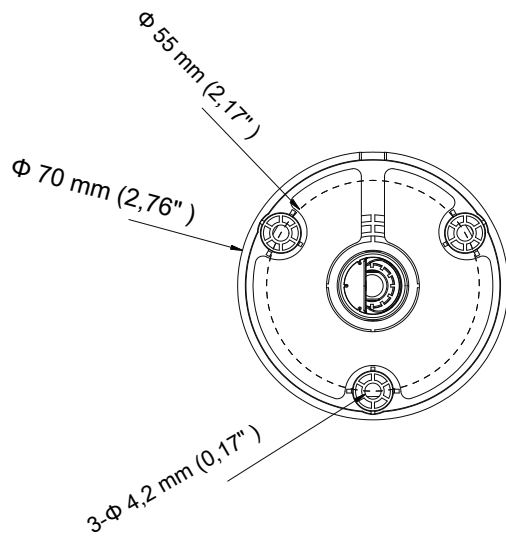

DS-2CE16D0T-IRPF

HD 1080p cámara de bala IR

Características principales

- 2 megapíxeles CMOS de alto rendimiento
- salida analógica de alta definición, resolución de hasta 1080p
- interruptor día / noche
- inteligente IR
- Hasta 20 m distancia IR
- TVI conmutable / AHD / CVI / CVBS
- IP66

Presupuesto

Cámara	
Sensor de imagen	2MP Sensor de Imagen CMOS
Sistema de señal	PAL / NTSC
Cuadros por segundo	PAL: 1080p @ 25fps NTSC: 1080p @ 30fps
Resolución	1920 (H) × 1080 (V)
Min. iluminación	0,01 Lux @ (F1.2, AGC ON), 0 Lux con IR
Tiempo de obturación	1/25 (1/30) S a 1 / 50.000 s
Lente	2,8 mm, 3,6 mm, lente de 6 mm fijo
Campo de visión horizontal	103 ° (2,8 mm), 82,2 ° (3,6 mm), 54 ° (6 mm)
Montura del lente	M12
Día y Noche	filtro de corte IR
Ajuste del ángulo	Pan: 0 ° a 360 °, inclinación: 0 ° a 180 °, la rotación: 0 ° a 360 °
Sincronización	sincronización interna
Menú	
AGC	Baja / media / alta
Modo día / noche	Inteligente / color / BW (Blanco y Negro)
Compensación de contraluz	Sí
DWDR	Sí
Idioma	Inglés, chino
funciones	Brillo, nitidez, DNR, Espejo
Interfaz	
salida de vídeo	1 salida analógica de alta definición
Boton interruptor	TVI / AHD / CVI / CVBS
General	
Condiciones de operación	-40 ° C a 60 ° C (-40 ° F a 140 ° F), Humedad 90% o menos (no condensación)
Fuente de alimentación	12 VDC ± 15%
El consumo de energía	Max. 4 W
Protección de ingreso	IP66
Material	El plastico
Rango IR	Hasta 20 m
Dimensiones	Φ 70 mm x 154,5 mm (2,76" × 6,08")
Peso	Aprox. 400 g (0,88 lb.)

Modelo

DS-2CE16D0T-IRPF

Dimensiones

Accesorios

DS-1280ZJ-XS
Caja de conexiones

DS-1h18
Balun video

X41T
probador de la cámara

Distributed by