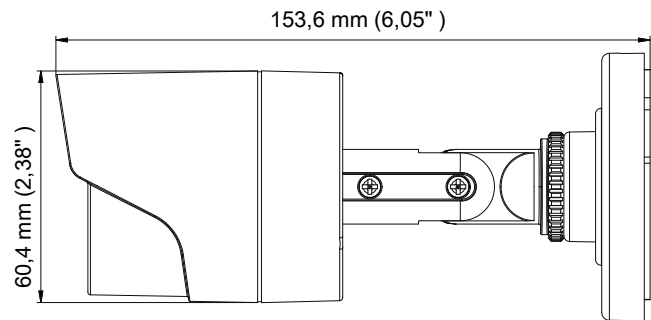

Dimensiones