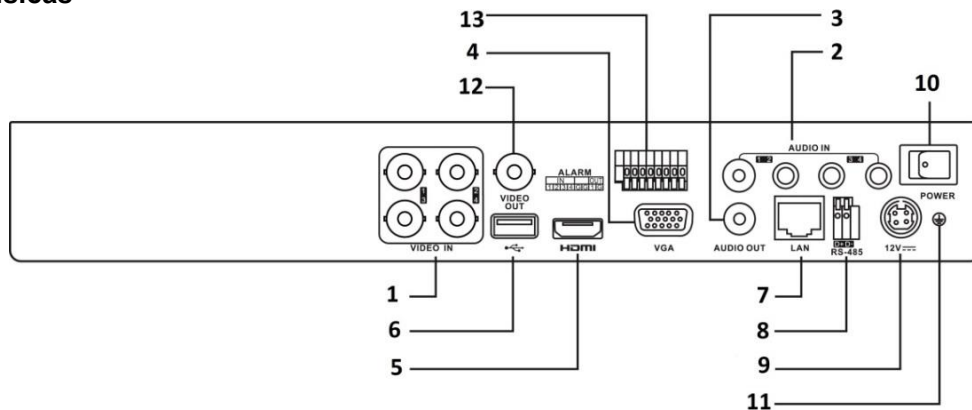

Interfaces físicas

* : El panel posterior del DS-7208HUHI-K1 proporciona 8 interfaces de entrada de video.

No.	Descripción	No.	Descripción
1	VIDEO IN	8	Interfaz en serie RS-485
2	AUDIO IN, conector RCA	9	Entrada 12 VCC
3	AUDIO OUT, conector RCA	10	Interruptor de alimentación
4	Interfaz VGA	11	GND
5	Interfaz HDMI	12	SALIDA DE VIDEO
6	Interfaz USB	13	Alarma de entrada / salida
7	Interfaz de red LAN