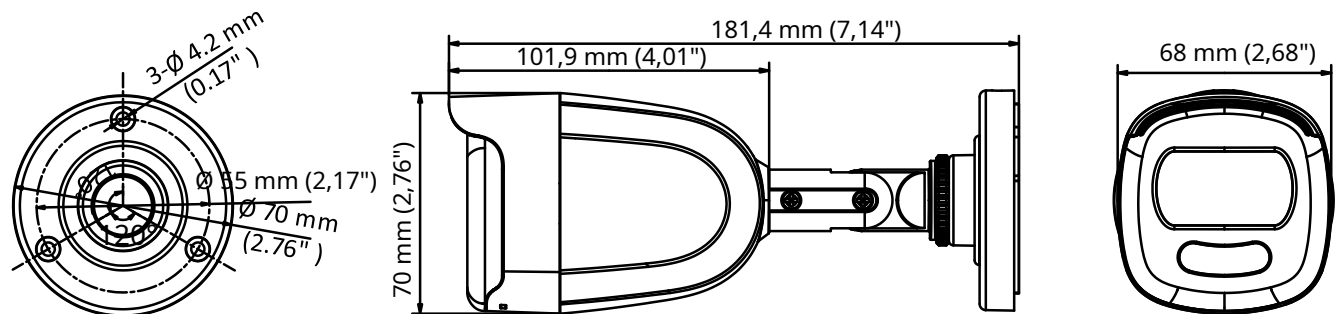

### Función clave

- 2 MP, resolución 1920 × 1080
- imagen colorida de 24 horas
- WDR real de 120 dB, DNR 3D
- Lente focal fija de 3,6 mm, 6 mm
- Smart Light, distancia de luz blanca de hasta 20 m
- Salida de video 4 en 1 (TVI/AHD/CVI/CVBS conmutable)
- IP67

## Especificación

<b>Cámara</b>	
Sensor de imagen	CMOS de 2 megapíxeles
Sistema de señal	PAL/NTSC
Resolución	1920 (H) × 1080 (V)
Cuadros por segundo	TVI: 1080p@30fps , 1080p@25fps AHD: 1080p@30fps , 1080p@30fps CVI: 1080p@30fps , 1080p@25fps CVBS: PAL/NTSC
mín. iluminación	Color: 0.0008 Lux @ (F1.0, AGC ON), 0 Lux con luz blanca
Tiempo de obturación	PAL: 1/25 s a 1/50 000 s NTSC: 1/30 s a 1/50 000 s
Obturador lento	máx. 16 veces
Lente	Lente fija de 3,6 mm, 6 mm
Campo de visión	3,6 mm, FOV horizontal: 83,0°, FOV vertical: 44,4°, FOV diagonal: 98,0° 6 mm, FOV horizontal: 51,0°, FOV vertical: 28,5°, FOV diagonal: 58,7°
Montura del lente	M16
día y noche	Color
WDR (amplio rango dinámico)	≥120dB
Ajuste de ángulo	Panorámica: 0° a 360°; Inclinación: 0° a 180°; Girar: 0° a 360°
<b>Menú</b>	
Luz blanca	APAGADO AUTOMÁTICO
Modo de imagen	STD/HIGH-SAT
CAG	sí
Balance de blancos	Manual de auto
Modo AE (exposición automática)	WDR/BLC/HLC/Global
Máscara de privacidad	4 máscaras de privacidad programables
Detección de movimiento	4 áreas de movimiento programables
Reducción de ruido	DNR 3D
Idioma	inglés
Función	Brillo, Nitidez, Espejo, Luz inteligente, Corrección de píxeles defectuosos
<b>Interfaz</b>	
Salida de vídeo	Conmutable TVI/AHD/CVI/CVBS
<b>General</b>	
Condiciones de operación	- 40 °C a 60 °C (-40 °F a 140 °F), humedad: 90 % o menos (sin condensación)
Fuente de alimentación	12 V CC ±25 % <i>* Se recomienda utilizar un adaptador de corriente para suministrar energía a una cámara.</i>
El consumo de energía	máx. 3 vatios
Nivel de protección	IP67
Material	Metal
Luz blanca	hasta 20m
Comunicación	HIKVISION-C
Dimensiones	181,4 mm × 70 mm × 68 mm (7,14" × 2,75" × 2,68")
Peso	Aprox. 390 g (0,86 libras)

## Dimensión