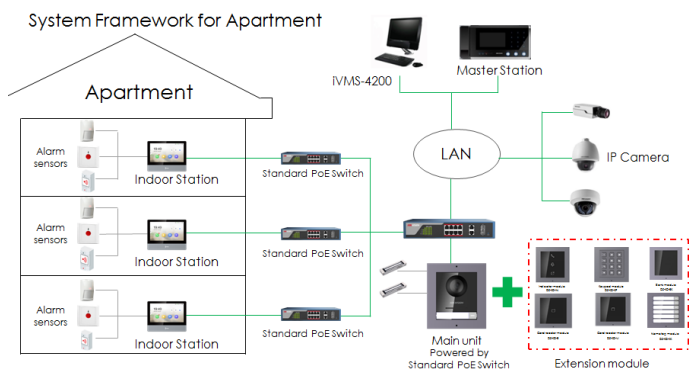

Aplicación típica

CB	IEC 60950-1:2005 (Segunda edición) + Am 1:2009 + Am 2:2013
FCC-SDOC	47 CFR Parte 15, Subparte B
ID DE LA FCC	47 CFR Parte 15, Subparte B
C-MARCA (EMC)	AS/NZS CISPR 32:2015
C-TICK(RF)	AS/NZS 4268:2017
UL	UL 60950-1 y CAN/CSA C22.2 No. 60950-1-07, Equipo de tecnología de la información - Seguridad - Parte 1: Requisitos generales
CI (CEM)	ICES-003: Problema 6
CI (RF)	RSS-247 Número 2, febrero de 2017, RSS-Gen Número 5, abril de 2018
ROHS	2011/65/UE
ALCANZAR	Reglamento (CE) nº 1907/2006
RAEE	2012/19/UE

Aprobación

CE-CEM	un. EN 55032:2015 B. EN 61000-3-2:2014 C. EN 61000-3-3:2013 D. EN 50130-4:2011 +A1:2014
CE-LVD	EN 60950-1:2006 + A11:2009 + A1:2010 + A12:2011 + A2:2013
CE-ROJO	un. EN 201 489-1 V2.1.1, EN 301 489-17 V3.1.1 B. EN 300 328 V2.1.1, EN 62311:2008