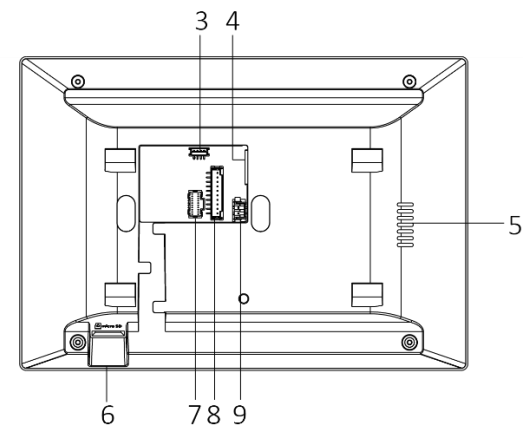

Apariencia e interfaces