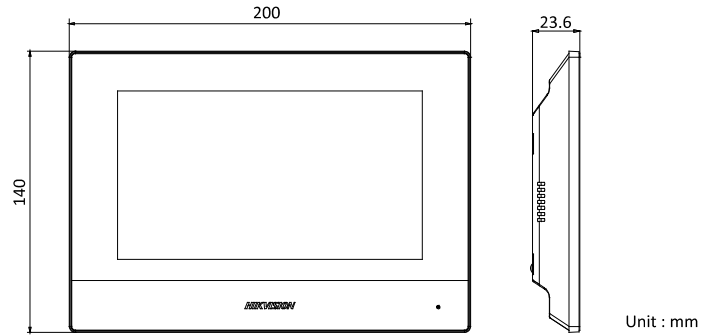

## Especificación

Parámetros del sistema	
Memoria	128 MB
Destello	32 MB
Operación sistema	Sistema operativo Linux integrado
Mostrar parámetros	
Pantalla de visualización	Pantalla TFT colorida de 7 pulgadas
Mostrar resolución	1024×600
Operación método	Pantalla tactil capacitiva
Parámetros de audio	
Entrada de audio	Micrófono omnidireccional incorporado
Salida de audio	Altavoz incorporado
Audio compresión estándar	G.711U
Audio compresión calificar	64 kbps
Calidad de audio	Supresión de ruido y cancelación de eco
Parámetros de red	
Red cableada	10/100 Mbps autoadaptable
Inalámbrica la red	WiFi 802.11 b/g/n
La red protocolo	TCP/IP, SORBO, RTSP
La red interfaz	1 RJ-45 10/100 Mbps autoadaptable
Entrada de alarma	Entradas de alarma de 8 canales
Salida de relé	2
tarjeta tf	Max a 32 G, SD 2.0 o versión inferior
RS485	1
General	
Fuente de alimentación	IEEE802.3af, estándar PoE 12 V CC/1 A
Energía consumo	≤ 6 W
Trabajando temperatura	- 10 °C a 55 °C (14 °F a 131 °F)
Trabajando humedad	10% a 90%
Dimensiones	200 mm × 140 mm × 15,1 mm (7,9" × 5,5" × 0,6")
Peso	683 g (con embalaje) 355 g (sin embalaje)

## Dimensión